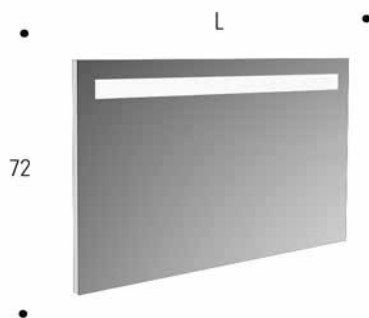

SPECCHIERE CON FASCIA ILLUMINATA

MIRRORS WITH CLEAR BAND

disponibili accessori 1 - 2 - 3 - 4 - 5 (vedi pag. 186-187)
 accessories available 1 - 2 - 3 - 4 - 5 (see page 186-187)

H	L	ART
72	75	4601750
	90	4602900
	105	4603105
	120	4604120
	135	4605135
	150	4606150
	180	4608180

illuminazione a led 20w al ml - 12v / led 20w / ml - 12v

interruttore SENSOR IP44 possibilità di montaggio laterale DX-SX o in basso
presa 10 A nera solo laterale DX-SX posizionata al centro
SENSOR IP44 switch could be fixed on the right or on the left side or on the bottom;
lateral 10 A black socket to be placed only on the right or on the left side; placed in the center