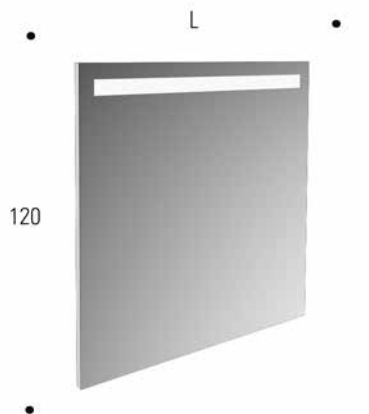

SPECCHIERE CON FASCIA ILLUMINATA

MIRRORS WITH CLEAR BAND

disponibili accessori 1 - 2 - 3 - 4 - 5 (vedi pag. 186-187)
 accessories available 1 - 2 - 3 - 4 - 5 (see page 186-187)

H	L	ART
72	75	4601750
	90	4602900
	105	4603105
	120	4604120
	135	4605135
	150	4606150
	180	4608180

illuminazione a led 20w al ml - 12v / led 20w / ml - 12v

H	L	ART
96	75	4611750
	90	4612900
	105	4613105
	120	4614120
96	135	4615135
	150	4616150

illuminazione a led 20w al ml - 12v / led 20w / ml - 12v

H	L	ART
120	75	4621750
	90	4622900
	105	4623105
	120	4624120
	135	4625135
	150	4626150