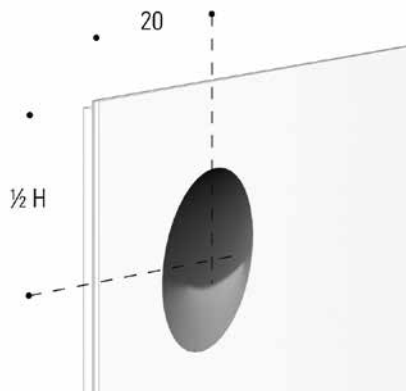

led 5w al ml - 12v / led 5w / ml - 12v

pannello antiappannamento IP44
no-misting panel IP44

ART

9293 **24w superficie utile 0,3 mq**

9292 **145w superficie utile 1 mq**

sistema audio Bluetooth
audio System Bluetooth

ART

9201

5

maggiorazione inserimento specchio ingranditore d.200

extra-charge for entering one enlarging mirror on-demand (200 mm of diameter)

articolo disponibile solo per specchiere d'arredo
Item available only with decorating mirrors