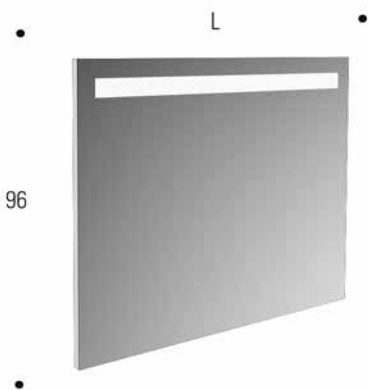

SPECCHIERE CON FASCIA ILLUMINATA

MIRRORS WITH CLEAR BAND

disponibili accessori 1 - 2 - 3 - 4 - 5 (vedi pag. 186-187)
 accessories available 1 - 2 - 3 - 4 - 5 (see page 186-187)

H	L	ART
72	75	4601750
	90	4602900
	105	4603105
	120	4604120
	135	4605135
	150	4606150
	180	4608180

illuminazione a led 20w al ml - 12v / led 20w / ml - 12v

H	L	ART
96	75	4611750
	90	4612900
	105	4613105
	120	4614120
96	135	4615135
	150	4616150

illuminazione a led 20w al ml - 12v / led 20w / ml - 12v

H	L	ART
120	75	4621750
	90	4622900
	105	4623105
	120	4624120
	135	4625135
	150	4626150

illuminazione a led 20w al ml - 12v / led 20w / ml - 12v

interruttore SENSOR IP44 possibilità di montaggio laterale DX-SX o in basso
presa 10 A nera solo laterale DX-SX posizionata al centro
SENSOR IP44 switch could be fixed on the right or on the left side or on the bottom;
lateral 10 A black socket to be placed only on the right or on the left side; placed in the center