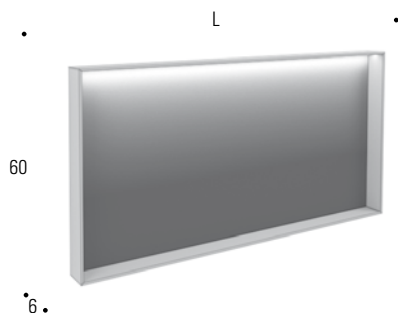

# SPECCHIERA CON TELAIO IN ALLUMINIO E LED P 6

MIRROR WITH ALUMINIUM FRAME AND LED D.6

laccato opaco

matt lacquered

disponibili accessori 2 - 3 - 4 - 5 (vedi pag. 186-187)  
 accessories available 2 - 3 - 4 - 5 (see page 186-187)