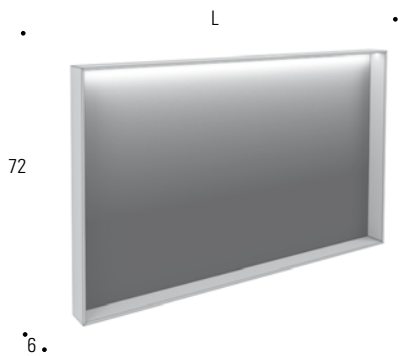

H	L	ART
72 (8w)	75	4826075
(10w)	90	4826090
(12w)	105	4826105
(14w)	120	4826120
(16w)	135	4826135
(18w)	150	4826150
(20w)	165	4826165
(22w)	180	4826180