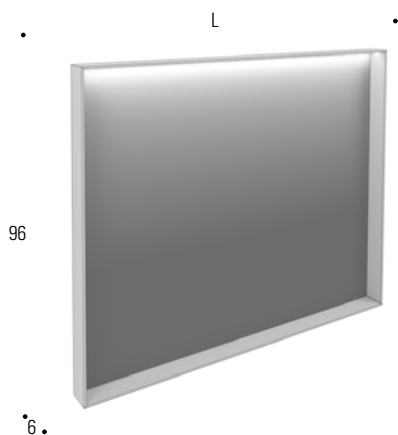

# SPECCHIERA CON TELAIO IN ALLUMINIO E LED P 6

MIRROR WITH ALUMINIUM FRAME AND LED D.6

laccato opaco

matt lacquered

disponibili accessori 2 - 3 - 4 - 5 (vedi pag. 186-187)  
 accessories available 2 - 3 - 4 - 5 (see page 186-187)

H	L	ART
<b>60</b> (8w)	75	<b>4825075</b>
(10w)	90	4825090
(12w)	105	4825105
(14w)	120	4825120
(16w)	135	4825135
(18w)	150	4825150
(20w)	165	4825165
(22w)	180	4825180

H	L	ART
<b>72</b> (8w)	75	<b>4826075</b>
(10w)	90	4826090
(12w)	105	4826105
(14w)	120	4826120
(16w)	135	4826135
(18w)	150	4826150
(20w)	165	4826165
(22w)	180	4826180