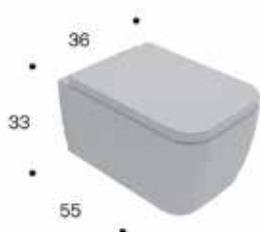

Serie Hub / Hub series

SCHEDA TECNICA BIDET / BIDET TECHNICAL DATASHEET

Il bidet viene fornito con foro rubinetto e troppopieno con ghiera cromata.
 The bidet is supplied with a mixer tap's hole and the overflow-device with a chrome fitting.

pianta / overhead view

sezione laterale / side view

sezione frontale / front view

SCHEDA TECNICA WC / WC TECHNICAL DATASHEET

Il wc viene fornito completo di tavoletta di colore bianco con chiusura soft-close.
 The WC is supplied with a white, soft-close cover already fitted on it.

pianta / overhead view

sezione laterale / side view

sezione frontale / front view

serie **HUB**

Bidet ceramica sospeso
ceramic wall-hung bidet

ART

98910BO

98910BL

Vaso ceramica sospeso - Easy Clean
ceramic wall-hung WC - Easy Clean

ART

98911BO

98911BL

completo di tavoletta bianca chiusura rallentata
white soft-close cover included