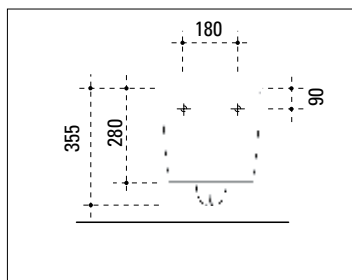

pianta / overhead view

sezione laterale / side view

sezione frontale / front view

SCHEDA TECNICA WC / WC TECHNICAL DATASHEET

Il wc viene fornito completo di tavoletta di colore bianco con chiusura soft-close.
 The WC is supplied with a white, soft-close cover already fitted on it.

pianta / overhead view

sezione laterale / side view

sezione frontale / front view

serie **HUB**

Bidet ceramica sospeso
ceramic wall-hung bidet

ART

98910BO

98910BL