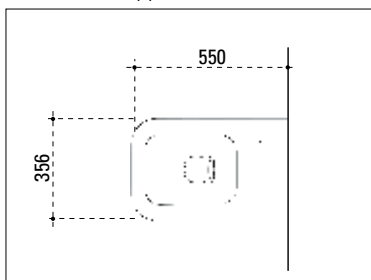

pianta / overhead view

sezione laterale / side view

sezione frontale / front view

SCHEDA TECNICA WC / WC TECHNICAL DATASHEET

Il wc viene fornito completo di tavoletta di colore bianco con chiusura soft-close.
 The WC is supplied with a white, soft-close cover already fitted on it.

pianta / overhead view

sezione laterale / side view

sezione frontale / front view

serie **HUB**

Bidet ceramica sospeso
ceramic wall-hung bidet

ART

98910BO

98910BL