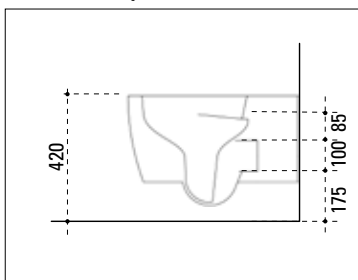

pianta / overhead view

sezione laterale / side view

sezione frontale / front view

SCHEDA TECNICA WC / WC TECHNICAL DATASHEET

Il wc viene fornito completo di tavoletta di colore bianco con chiusura soft-close.
 The WC is supplied with a white, soft-close cover already fitted on it.

pianta / overhead view

sezione laterale / side view

sezione frontale / front view

serie **HUB**

Bidet ceramica sospeso
ceramic wall-hung bidet

ART

98910BO

98910BL