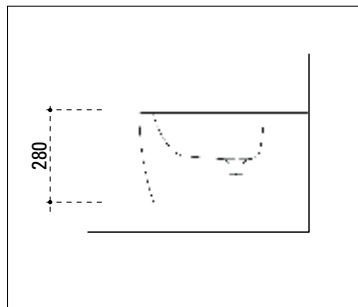

I sanitari sono in ceramica e predisposti per il montaggio sospeso.
 Fissaggi inclusi, staffe non comprese.
 The sanitary wares has been designed to be wall hung.
 Fixings are included, while brackets are excluded.

Serie Hub / Hub series

SCHEDA TECNICA BIDET / BIDET TECHNICAL DATASHEET

Il bidet viene fornito con foro rubinetto e troppopieno con ghiera cromata.
 The bidet is supplied with a mixer tap's hole and the overflow-device with a chrome fitting.

pianta / overhead view

sezione laterale / side view

sezione frontale / front view

SCHEDA TECNICA WC / WC TECHNICAL DATASHEET

Il wc viene fornito completo di tavoletta di colore bianco con chiusura soft-close.
 The WC is supplied with a white, soft-close cover already fitted on it.