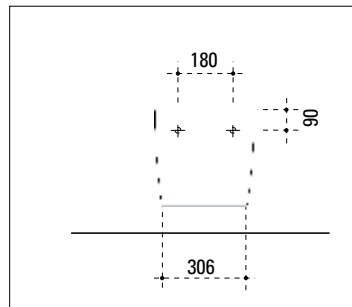

Serie Hub / Hub series

SCHEDA TECNICA BIDET / BIDET TECHNICAL DATASHEET

Il bidet viene fornito con foro rubinetto e troppopieno con ghiera cromata.
 The bidet is supplied with a mixer tap's hole and the overflow-device with a chrome fitting.

pianta / overhead view

sezione laterale / side view

sezione frontale / front view

SCHEDA TECNICA WC / WC TECHNICAL DATASHEET

Il wc viene fornito completo di tavoletta di colore bianco con chiusura soft-close.
 The WC is supplied with a white, soft-close cover already fitted on it.