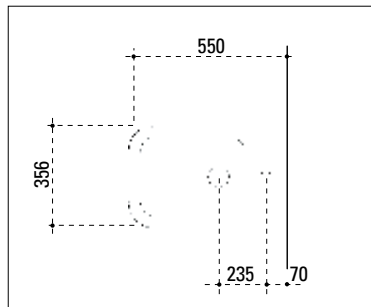

Serie Hub / Hub series

SCHEDA TECNICA BIDET / BIDET TECHNICAL DATASHEET

Il bidet viene fornito con foro rubinetto e troppopieno con ghiera cromata.
 The bidet is supplied with a mixer tap's hole and the overflow-device with a chrome fitting.

pianta / overhead view

sezione laterale / side view

sezione frontale / front view

SCHEDA TECNICA WC / WC TECHNICAL DATASHEET

Il wc viene fornito completo di tavoletta di colore bianco con chiusura soft-close.
 The WC is supplied with a white, soft-close cover already fitted on it.