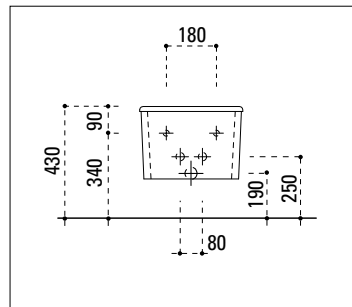

## SCHEDA TECNICA BIDET / BIDET TECHNICAL DATASHEET

Il bidet viene fornito con foro rubinetetto e troppopieno con ghiera cromata.

The bidet is supplied with a mixer tap's hole and the overflow-device with a chrome fitting.

pianta / overhead view

sezione laterale / side view

sezione frontale / front view