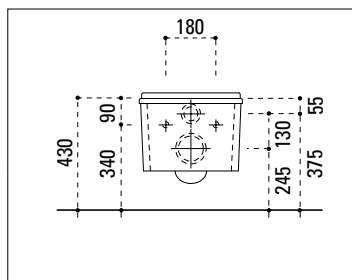

sezione frontale / front view