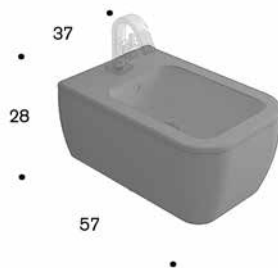

Laccato opaco

Castagno laccato
Castagno tinto
Natural Wood

Laccato lucido
Warm by Kerakoll

Matt lacquered

Lacquered Chestnut
Painted Chestnut
Natural Wood

Glossy lacquered
Warm by Kerakoll

Carter disponibile nelle varie finiture
Carter available in different finishes

serie **BOMBO**

Bidet ceramica sospeso
ceramic wall-hung bidet

ART
9802