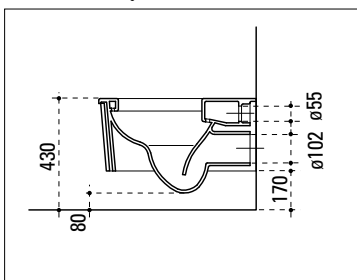

## SCHEDA TECNICA BIDET / BIDET TECHNICAL DATASHEET

Il bidet viene fornito con foro rubinetetto e troppopieno con ghiera cromata.

The bidet is supplied with a mixer tap's hole and the overflow-device with a chrome fitting.

pianta / overhead view

sezione laterale / side view

sezione frontale / front view

## SCHEDA TECNICA WC / WC TECHNICAL DATASHEET

Il wc viene fornito completo di tavoletta di colore bianco con chiusura soft-close.

The WC is supplied with a white, soft-close cover already fitted on it.

pianta / overhead view