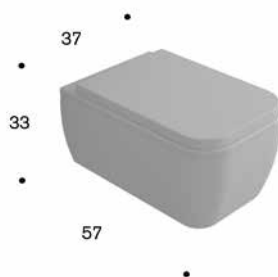

Glossy lacquered  
Warm by Kerakoll

Carter disponibile nelle varie finiture  
Carter available in different finishes

serie **BOMBO**

**Bidet ceramica sospeso**  
ceramic wall-hung bidet

**ART**  
9802

**Vaso ceramica sospeso - Easy Clean**  
ceramic wall-hung WC - Easy Clean