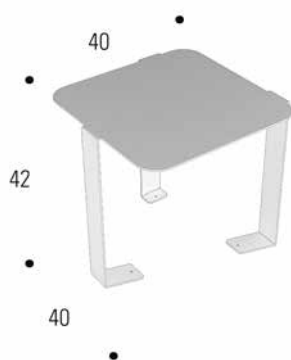

ART
9879

Portascopino con ceramica
brush holder with ceramic

maggiorazione per finitura lato inferiore della ceramica stesso colore del supporto punti (41)
extra-charge to realize the inferior ceramic part of the same finishing of the support:
(41) points

ART
9880

Appendino singolo finitura opaco
matt finishing clothes hanger

ART
9875

Portasalviette alto L.13 P.45 H.76 finitura opaco
high towel rail W.13 D.45 H.76 matt finishing

ART
9863

Tavolo rettangolare L.40 P.40 H.42 con top laccato in finitura
squared table W.40 D.40 H.42 with lacquered finishing countertop

ART
9861

Tavolo rettangolare L.26 P.40 H.66 con top laccato opaco in finitura
rectangular table W.26 D.40 H.66 with matt lacquered finishing countertop

ART
9862

Vaso tronco piccolo L.35 P.35 H.25 finitura laccato
Little vase W.35 D.35 H.25 lacquered finishing

ART
9841

Vaso tronco grande L.45 P.45 H.30 finitura laccato
Big vase W.45 D.45 H.30 lacquered finishing

ART
9842

Vaso tronco piccolo L.35 P.35 H.95 finitura opaco
matt finishing little vase W.35 D.35 H.95