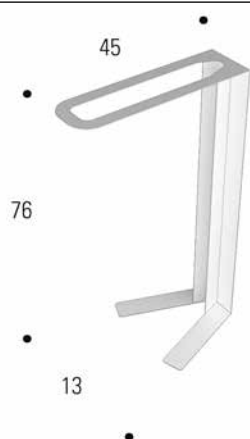

ART
9879

Portascopino con ceramica
brush holder with ceramic

maggiorazione per finitura lato inferiore della ceramica stesso colore del supporto punti (41)
extra-charge to realize the inferior ceramic part of the same finishing of the support:
(41) points

ART
9880

Appendino singolo finitura opaco
matt finishing clothes hanger

ART
9875

Portasalviette alto L.13 P.45 H.76 finitura opaco
high towel rail W.13 D.45 H.76 matt finishing

ART
9863

Tavolo rettangolare L.40 P.40 H.42 con top laccato in finitura
squared table W.40 D.40 H.42 with lacquered finishing countertop

ART
9861

Tavolo rettangolare L.26 P.40 H.66 con top laccato opaco in finitura
rectangular table W.26 D.40 H.66 with matt lacquered finishing countertop

ART
9862

Vaso tronco piccolo L.35 P.35 H.25 finitura laccato
Little vase W.35 D.35 H.25 lacquered finishing

ART
9873

Vaso tronco grande L.45 P.45 H.100 finitura opaco
matt finishing big vase W.45 D.45 H.100

ART
9874