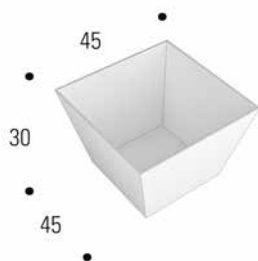

ART
9861

Tavolo rettangolare L.26 P.40 H.66 con top laccato opaco in finitura
rectangular table W.26 D.40 H.66 with matt lacquered finishing countertop

ART
9862

Vaso tronco piccolo L.35 P.35 H.25 finitura laccato
Little vase W.35 D.35 H.25 lacquered finishing

ART
9841

Vaso tronco grande L.45 P.45 H.30 finitura laccato
Big vase W.45 D.45 H.30 lacquered finishing

ART
9842

Vaso tronco piccolo L.35 P.35 H.95 finitura opaco
matt finishing little vase W.35 D.35 H.95

ART
9873

Vaso tronco grande L.45 P.45 H.100 finitura opaco
matt finishing big vase W.45 D.45 H.100

ART
9874