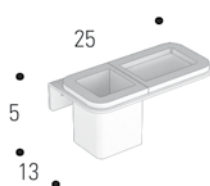

Laccato opaco

Laccato opaco

Portasapone e bicchiere con ceramica finitura opaco
soap dish and glass holder with matt finishing ceramic

maggiorazione per finitura lato inferiore della ceramica stesso colore del supporto punti (41)
extra-charge to realize the inferior ceramic part of the same finishing of the support:
(41) points

ART
9878

Portasalviette piccolo finitura opaco
matt finishing small towel rail

ART
9876

Portasalviette grande finitura opaco
matt finishing large towel rail

ART
9877

Portarotolo finitura opaco
matt finishing toilet paper holder

ART
9879

Portascopino con ceramica
brush holder with ceramic

maggiorazione per finitura lato inferiore della ceramica stesso colore del supporto punti (41)
extra-charge to realize the inferior ceramic part of the same finishing of the support:
(41) points

ART
9861

Tavolo rettangolare L.26 P.40 H.66 con top laccato opaco in finitura
rectangular table W.26 D.40 H.66 with matt lacquered finishing countertop

ART
9862

Vaso tronco piccolo L.35 P.35 H.25 finitura laccato
Little vase W.35 D.35 H.25 lacquered finishing