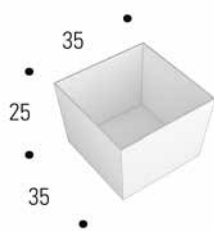

ART
9879

Portascopino con ceramica
brush holder with ceramic

maggiorazione per finitura lato inferiore della ceramica stesso colore del supporto punti (41)
extra-charge to realize the inferior ceramic part of the same finishing of the support:
(41) points

ART
9880

Appendino singolo finitura opaco
matt finishing clothes hanger

ART
9875

Portasalviette alto L.13 P.45 H.76 finitura opaco
high towel rail W.13 D.45 H.76 matt finishing

ART
9863

Tavolo rettangolare L.40 P.40 H.42 con top laccato in finitura
squared table W.40 D.40 H.42 with lacquered finishing countertop

ART
9861

Tavolo rettangolare L.26 P.40 H.66 con top laccato opaco in finitura
rectangular table W.26 D.40 H.66 with matt lacquered finishing countertop

ART
9862

Vaso tronco piccolo L.35 P.35 H.25 finitura laccato
Little vase W.35 D.35 H.25 lacquered finishing

ART
9841

Vaso tronco grande L.45 P.45 H.30 finitura laccato
Big vase W.45 D.45 H.30 lacquered finishing

ART
9842

Vaso tronco piccolo L.35 P.35 H.95 finitura opaco
matt finishing little vase W.35 D.35 H.95