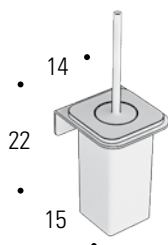

Laccato opaco

Laccato opaco

Portasapone e bicchiere con ceramica finitura opaco
soap dish and glass holder with matt finishing ceramic

maggiorazione per finitura lato inferiore della ceramica stesso colore del supporto punti (41)
extra-charge to realize the inferior ceramic part of the same finishing of the support:
(41) points

ART
9878

Portasalviette piccolo finitura opaco
matt finishing small towel rail

ART
9876

Portasalviette grande finitura opaco
matt finishing large towel rail

ART
9877

Portarotolo finitura opaco
matt finishing toilet paper holder

ART
9879

Portascopino con ceramica
brush holder with ceramic

maggiorazione per finitura lato inferiore della ceramica stesso colore del supporto punti (41)
extra-charge to realize the inferior ceramic part of the same finishing of the support:
(41) points

ART
9861

Tavolo rettangolare L.26 P.40 H.66 con top laccato opaco in finitura
rectangular table W.26 D.40 H.66 with matt lacquered finishing countertop

ART
9862

Vaso tronco piccolo L.35 P.35 H.25 finitura laccato
Little vase W.35 D.35 H.25 lacquered finishing