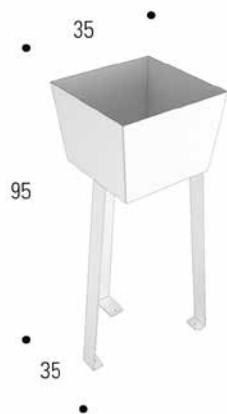

ART
9880

Appendino singolo finitura opaco
matt finishing clothes hanger

ART
9875

Portasalviette alto L.13 P.45 H.76 finitura opaco
high towel rail W.13 D.45 H.76 matt finishing

ART
9863

Tavolo rettangolare L.40 P.40 H.42 con top laccato in finitura
squared table W.40 D.40 H.42 with lacquered finishing countertop

ART
9861

Tavolo rettangolare L.26 P.40 H.66 con top laccato opaco in finitura
rectangular table W.26 D.40 H.66 with matt lacquered finishing countertop

ART
9862

Vaso tronco piccolo L.35 P.35 H.25 finitura laccato
Little vase W.35 D.35 H.25 lacquered finishing

ART
9841

Vaso tronco grande L.45 P.45 H.30 finitura laccato
Big vase W.45 D.45 H.30 lacquered finishing

ART
9842

Vaso tronco piccolo L.35 P.35 H.95 finitura opaco
matt finishing little vase W.35 D.35 H.95

ART
9873

Vaso tronco grande L.45 P.45 H.100 finitura opaco
matt finishing big vase W.45 D.45 H.100

ART
9874