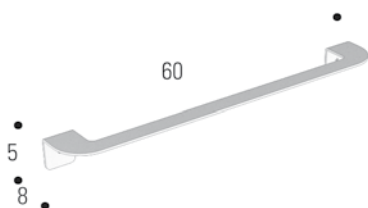

Portasalviette grande finitura opaco
matt finishing large towel rail

ART
9877

Portarotolo finitura opaco
matt finishing toilet paper holder

ART
9879