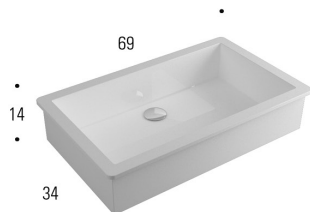

Vasca
L 47 x P 32 x H 12 cm

Vasca
L 62 x P 32 x H 12 cm

Vasca
L 77 x P 32 x H 12 cm

RIGA 60-75-90 in pietrabianca per basi largh. minima 60-75-90 cm.

- per basi p.50-60 (su basi p.50 no specchiera appoggio)
- per specchiere in appoggio, consultare ufficio commerciale