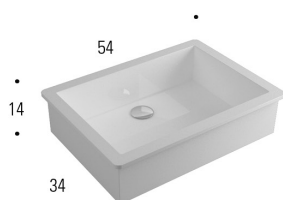

Vasca
L 47 x P 32 x H 12 cm

Vasca
L 62 x P 32 x H 12 cm

Vasca
L 77 x P 32 x H 12 cm

RIGA 60-75-90 in pietrabianca per basi largh. minima 60-75-90 cm.

- per basi p.50-60 (su basi p.50 no specchiera appoggio)
- per specchiere in appoggio, consultare ufficio commerciale