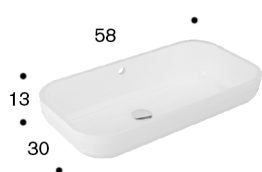

Vasca / Bowl
L 55 x P 28 x H 12 cm

non disponibile doppia vasca
the double bowl is not available

ZEFIRO 75

97111