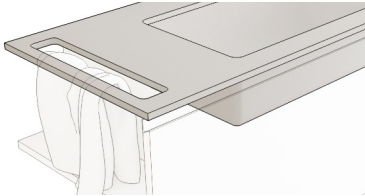

Articolo

Article

* lavabi forniti con piletta a scarico continuo
* washbasins supplied with self-draining waste

con specchiera in appoggio, centro foro rubinetto a 8 cm dal muro
with mirror over the top, tap hole at 8 cm from wall

Vasca / Bowl
L 55 x P 28 x H 12 cm

non disponibile doppia vasca
the double bowl is not available

ZEFIRO 75

97111

Stonematt	Stonelight	Warm by Kerakoll	Pietrabianca	Pietraopaca
Stonematt	Stonelight	Warm by Kerakoll	Pietrabianca	Pietraopaca
sp. 1,2	sp. 1,2	sp. 1,2	sp. 1,5	sp. 1,5

calcolato il costo del top al ml
once calculated the cost per m/l of the top

aggiungere

add

il costo della vasca (solo per finitura **stonelight** maggiorazione di ulteriori punti per doppia vasca) the
cost of the bowl (extra charge of points for **stonelight** top with double bowl integrated)