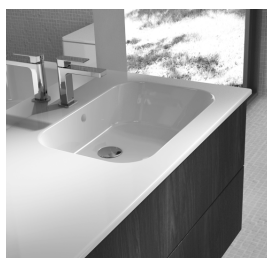

L.61
Vasca
L 48 x P 31 x H 13 cm

L.76
Vasca
L 50 x P 31 x H 13 cm

L.91
Vasca
L 57 x P 33 x H 13 cm

L.106-121
Vasca
L 64 x P 33 x H 13 cm

IDRA CX 60-75-90-105-120 in ceramica sp.1,5 per basi lavabo singole

- per basi P. 50

ART

| | |
|------|-------------|
| 9431 | idra cx 60 |
| 9420 | idra cx 75 |
| 9421 | idra cx 90 |
| 9422 | idra cx 105 |
| 9423 | idra cx 120 |

Vasca
L 57 x P 33 x H 13 cm

IDRA SX/DX 105-120 in ceramica sp.1,5 per basi lavabo

- per basi P. 50

ART

| | |
|------|----------------|
| 9518 | idra sx/dx 105 |
| 9519 | idra sx/dx 120 |

Vasca
L 48 x P 31 x H 13 cm

IDRA DOPPIA VASCA 120 in ceramica sp.1,5 per basi lavabo

-per basi P. 50