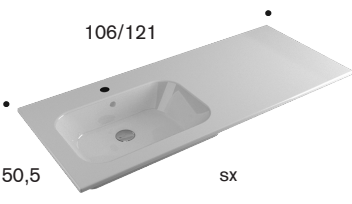

L.61
Vasca
L 48 x P 31 x H 13 cm

L.76
Vasca
L 50 x P 31 x H 13 cm

L.91
Vasca
L 57 x P 33 x H 13 cm

L.106-121
Vasca
L 64 x P 33 x H 13 cm

IDRA CX 60-75-90-105-120 in ceramica sp.1,5 per basi lavabo singole

- per basi P. 50

ART

| | |
|------|-------------|
| 9431 | idra cx 60 |
| 9420 | idra cx 75 |
| 9421 | idra cx 90 |
| 9422 | idra cx 105 |
| 9423 | idra cx 120 |

Vasca
L 57 x P 33 x H 13 cm

IDRA SX/DX 105-120 in ceramica sp.1,5 per basi lavabo

- per basi P. 50

ART

| | |
|------|----------------|
| 9518 | idra sx/dx 105 |
| 9519 | idra sx/dx 120 |

Vasca
L 48 x P 31 x H 13 cm

IDRA DOPPIA VASCA 120 in ceramica sp.1,5 per basi lavabo

-per basi P. 50