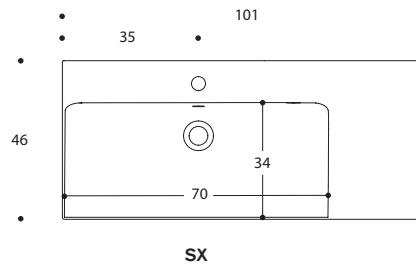

MONOBLOCCHI GIUNONE H 56 CON LAVABO ATLAS P 46

non è possibile affiancare ai monoblocchi basi e colonne

CERAMICA p.46 sp.7,5 per basi lavabo

specchio in appoggio non disponibile

2 ante

P	L	ART
46	60	G100046JC
	90	G100146JC

2 cassetti H.24

P	L	ART
46	60	G101046JC
	90	G101146JC
	100	G101246JC
	105	G101346JC
	120	G101446JC

2 cassetti H.24

P	L	ART
46	100	G101646JC

2 cassetti H.24

P	L	ART
46	100	G101546JC

MONOBLOCCHI
GIUNONE