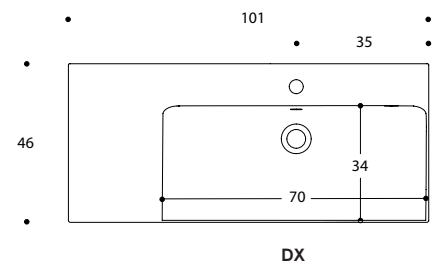

MONOBLOCCHI GIUNONE H 56 CON LAVABO ATLAS P 46

non è possibile affiancare ai monoblocchi basi e colonne

CERAMICA p.46 sp.7,5 per basi lavabo

specchio in appoggio non disponibile

2 ante

P	L	ART
46	60	G100046JC
	90	G100146JC

2 cassetti H.24

P	L	ART
46	60	G101046JC
	90	G101146JC
	100	G101246JC
	105	G101346JC
	120	G101446JC

2 cassetti H.24

P	L	ART
46	100	G101646JC

2 cassetti H.24

P	L	ART
46	100	G101546JC

MONOBLOCCHI
GIUNONE