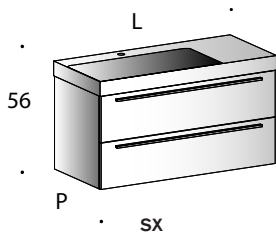

MONOBLOCCHI GIUNONE H 56 CON LAVABO ATLAS P 46

non è possibile affiancare ai monoblocchi basi e colonne

CERAMICA p.46 sp.7,5 per basi lavabo

specchio in appoggio non disponibile

2 ante

P	L	ART
46	60	G100046JC
	90	G100146JC

2 cassetti H.24

P	L	ART
46	60	G101046JC
	90	G101146JC
	100	G101246JC
	105	G101346JC
	120	G101446JC

2 cassetti H.24

P	L	ART
46	100	G101646JC

2 cassetti H.24

P	L	ART
46	100	G101546JC

MONOBLOCCHI
GIUNONE