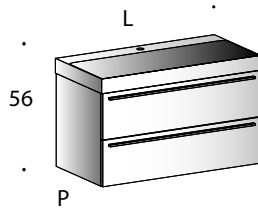

MONOBLOCCHI GIUNONE H 56 CON LAVABO ATLAS P 46

non è possibile affiancare ai monoblocchi basi e colonne

CERAMICA p.46 sp.7,5 per basi lavabo

specchio in appoggio non disponibile

2 ante

P	L	ART
46	60	G100046JC
	90	G100146JC

2 cassetti H.24

P	L	ART
46	60	G101046JC
	90	G101146JC
	100	G101246JC
	105	G101346JC
	120	G101446JC

2 cassetti H.24

P	L	ART
46	100	G101646JC

2 cassetti H.24

P	L	ART
46	100	G101546JC

MONOBLOCCHI
GIUNONE