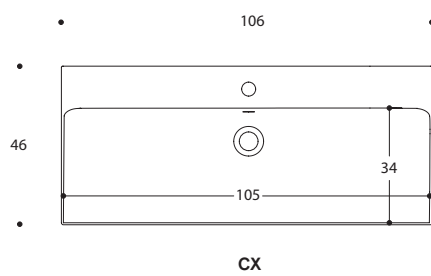

MONOBLOCCHI GIUNONE H 56 CON LAVABO ATLAS P 46

non è possibile affiancare ai monoblocchi basi e colonne

CERAMICA p.46 sp.7,5 per basi lavabo

specchio in appoggio non disponibile

2 ante

P	L	ART
46	60	G100046JC
	90	G100146JC

2 cassetti H.24

P	L	ART
46	60	G101046JC
	90	G101146JC
	100	G101246JC
	105	G101346JC
	120	G101446JC

2 cassetti H.24

P	L	ART
46	100	G101646JC

2 cassetti H.24

P	L	ART
46	100	G101546JC

MONOBLOCCHI
GIUNONE