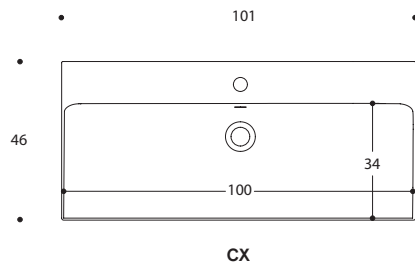

MONOBLOCCHI GIUNONE H 56 CON LAVABO ATLAS P 46

non è possibile affiancare ai monoblocchi basi e colonne

CERAMICA p.46 sp.7,5 per basi lavabo

specchio in appoggio non disponibile

2 ante

P	L	ART
46	60	G100046JC
	90	G100146JC

2 cassetti H.24

P	L	ART
46	60	G101046JC
	90	G101146JC
	100	G101246JC
	105	G101346JC
	120	G101446JC

2 cassetti H.24

P	L	ART
46	100	G101646JC

2 cassetti H.24

P	L	ART
46	100	G101546JC

MONOBLOCCHI
GIUNONE