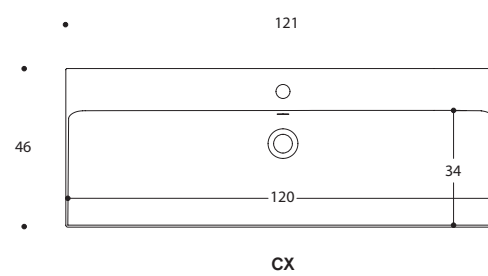

MONOBLOCCHI GIUNONE H 56 CON LAVABO ATLAS P 46

non è possibile affiancare ai monoblocchi basi e colonne

CERAMICA p.46 sp.7,5 per basi lavabo

specchio in appoggio non disponibile

2 ante

P	L	ART
46	60	G100046JC
	90	G100146JC

2 cassetti H.24

P	L	ART
46	60	G101046JC
	90	G101146JC
	100	G101246JC
	105	G101346JC
	120	G101446JC

2 cassetti H.24

P	L	ART
46	100	G101646JC

2 cassetti H.24

P	L	ART
46	100	G101546JC

MONOBLOCCHI
GIUNONE