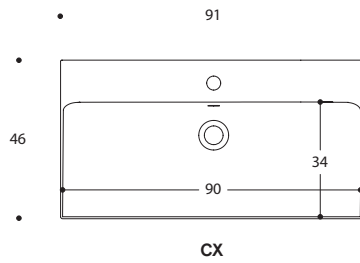

MONOBLOCCHI GIUNONE H 56 CON LAVABO ATLAS P 46

non è possibile affiancare ai monoblocchi basi e colonne

CERAMICA p.46 sp.7,5 per basi lavabo

specchio in appoggio non disponibile

2 ante

P	L	ART
46	60	G100046JC
	90	G100146JC

2 cassetti H.24

P	L	ART
46	60	G101046JC
	90	G101146JC
	100	G101246JC
	105	G101346JC
	120	G101446JC

2 cassetti H.24

P	L	ART
46	100	G101646JC

2 cassetti H.24

P	L	ART
46	100	G101546JC

MONOBLOCCHI
GIUNONE