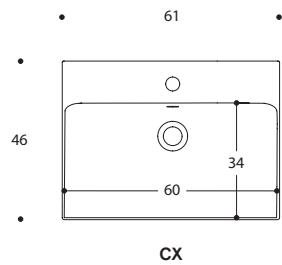

MONOBLOCCHI GIUNONE H 56 CON LAVABO ATLAS P 46

non è possibile affiancare ai monoblocchi basi e colonne

CERAMICA p.46 sp.7,5 per basi lavabo

specchio in appoggio non disponibile

2 ante

P	L	ART
46	60	G100046JC
	90	G100146JC

2 cassetti H.24

P	L	ART
46	60	G101046JC
	90	G101146JC
	100	G101246JC
	105	G101346JC
	120	G101446JC

2 cassetti H.24

P	L	ART
46	100	G101646JC

2 cassetti H.24

P	L	ART
46	100	G101546JC

MONOBLOCCHI
GIUNONE