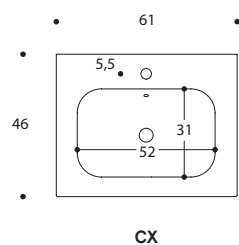

MONOBLOCCHI GIUNONE H 50 CON LAVABO VEGA P 46

non è possibile affiancare ai monoblocchi basi e colonne

CERAMICA p.46 sp.1,5 per basi lavabo

specchio in appoggio non disponibile

2 ante

P	L	ART
46	60	G100546PL
	90	G100146PL

2 cassetti H.24

P	L	ART
46	60	G102546PL
	90	G102146PL
	105	G102246PL
	120	G102346PL

4 cassetti H.24

P	L	ART
46	120	G102846PL

MONOBLOCCHI
GIUNONE