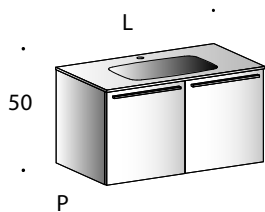

MONOBLOCCHI GIUNONE H 50 CON LAVABO VEGA P 46

non è possibile affiancare ai monoblocchi basi e colonne

CERAMICA p.46 sp.1,5 per basi lavabo

specchio in appoggio non disponibile

2 ante

P	L	ART
46	60	G100546PL
	90	G100146PL