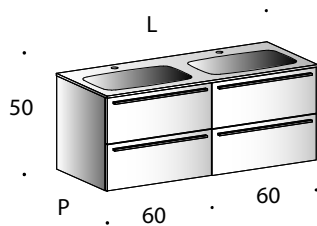

MONOBLOCCHI GIUNONE H 50 CON LAVABO VEGA P 46

non è possibile affiancare ai monoblocchi basi e colonne

CERAMICA p.46 sp.1,5 per basi lavabo

specchio in appoggio non disponibile

2 ante

P	L	ART
46	60	G100546PL
	90	G100146PL

2 cassetti H.24

P	L	ART
46	60	G102546PL
	90	G102146PL
	105	G102246PL
	120	G102346PL

4 cassetti H.24

P	L	ART
46	120	G102846PL

MONOBLOCCHI
GIUNONE