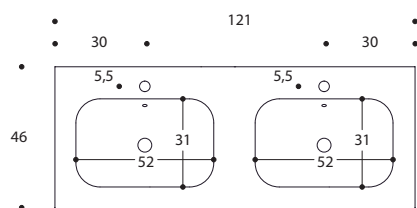

MONOBLOCCHI GIUNONE H 50 CON LAVABO VEGA P 46

non è possibile affiancare ai monoblocchi basi e colonne

CERAMICA p.46 sp.1,5 per basi lavabo

specchio in appoggio non disponibile

2 ante

P	L	ART
46	60	G100546PL
	90	G100146PL

2 cassetti H.24

P	L	ART
46	60	G102546PL
	90	G102146PL
	105	G102246PL
	120	G102346PL

4 cassetti H.24

P	L	ART
46	120	G102846PL

MONOBLOCCHI
GIUNONE