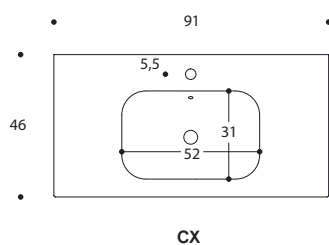

MONOBLOCCHI GIUNONE H 50 CON LAVABO VEGA P 46

non è possibile affiancare ai monoblocchi basi e colonne

CERAMICA p.46 sp.1,5 per basi lavabo

specchio in appoggio non disponibile

2 ante

P	L	ART
46	60	G100546PL
	90	G100146PL

2 cassetti H.24

P	L	ART
46	60	G102546PL
	90	G102146PL
	105	G102246PL
	120	G102346PL

4 cassetti H.24

P	L	ART
46	120	G102846PL

MONOBLOCCHI
GIUNONE