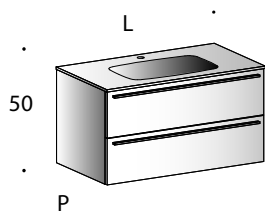

2 cassetti H.24

P	L	ART
46	60	G102546PL
	90	G102146PL
	105	G102246PL
	120	G102346PL