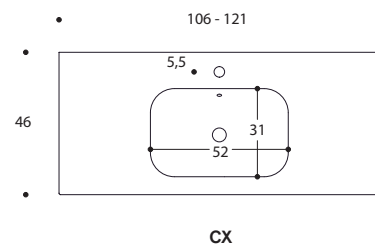

MONOBLOCCHI GIUNONE H 50 CON LAVABO VEGA P 46

non è possibile affiancare ai monoblocchi basi e colonne

CERAMICA p.46 sp.1,5 per basi lavabo

specchio in appoggio non disponibile

2 ante

P	L	ART
46	60	G100546PL
	90	G100146PL

2 cassetti H.24

P	L	ART
46	60	G102546PL
	90	G102146PL
	105	G102246PL
	120	G102346PL

4 cassetti H.24

P	L	ART
46	120	G102846PL

MONOBLOCCHI
GIUNONE