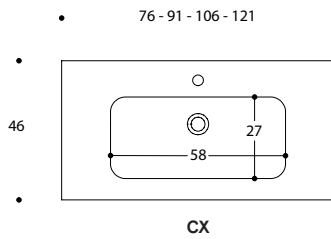

# MONOBLOCCHI GIUNONE H 50 CON LAVABO DRACO P 46

non è possibile affiancare ai monoblocchi basi e colonne

PIETRABIANCA p.46 sp.1,5 per basi lavabo

- 1
- 2
- 3
- 4

specchio in appoggio non disponibile

2 ante

P	L	ART
46	60	G100046ML
	75	G100146ML
	90	G100246ML

specchio in appoggio non disponibile

2 cassetti H.24

P	L	ART
46	60	G101046ML
	75	G101146ML
	90	G101246ML
	105	G101346ML
	120	G101446ML

2 cassetti H.24

P	L	ART
46	105	G101946ML
	120	G102046ML

2 cassetti H.24

P	L	ART
46	105	G101646ML
	120	G101746ML

4 cassetti H.24

P	L	ART
46	120	G102146ML

MONOBLOCCHI  
GIUNONE