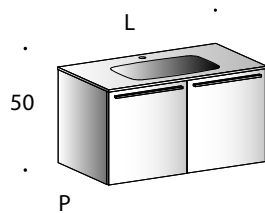

# MONOBLOCCHI GIUNONE H 50 CON LAVABO DRACO P 46

non è possibile affiancare ai monoblocchi basi e colonne

PIETRABIANCA p.46 sp.1,5 per basi lavabo

- 1
- 2
- 3
- 4

specchio in appoggio non disponibile

2 ante

P	L	ART
46	60	G100046ML
	75	G100146ML
	90	G100246ML

specchio in appoggio non disponibile

2 cassetti H.24

P	L	ART
46	60	G101046ML
	75	G101146ML
	90	G101246ML
	105	G101346ML
	120	G101446ML

2 cassetti H.24

P	L	ART
46	105	G101946ML
	120	G102046ML