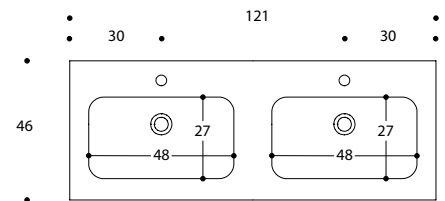

# MONOBLOCCHI GIUNONE H 50 CON LAVABO DRACO P 46

non è possibile affiancare ai monoblocchi basi e colonne

PIETRABIANCA p.46 sp.1,5 per basi lavabo

- 1
- 2
- 3
- 4

specchio in appoggio non disponibile

2 ante

P	L	ART
46	60	G100046ML
	75	G100146ML
	90	G100246ML

specchio in appoggio non disponibile

2 cassetti H.24

P	L	ART
46	60	G101046ML
	75	G101146ML
	90	G101246ML
	105	G101346ML
	120	G101446ML

2 cassetti H.24

P	L	ART
46	105	G101946ML
	120	G102046ML