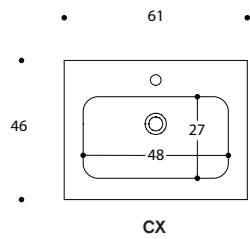

# MONOBLOCCHI GIUNONE H 50 CON LAVABO DRACO P 46

non è possibile affiancare ai monoblocchi basi e colonne

PIETRABIANCA p.46 sp.1,5 per basi lavabo

- 1
- 2
- 3
- 4

specchio in appoggio non disponibile

2 ante

P	L	ART
46	60	G100046ML
	75	G100146ML
	90	G100246ML

specchio in appoggio non disponibile

2 cassetti H.24

P	L	ART
46	60	G101046ML
	75	G101146ML
	90	G101246ML
	105	G101346ML
	120	G101446ML

2 cassetti H.24

P	L	ART
46	105	G101946ML
	120	G102046ML

2 cassetti H.24

P	L	ART
46	105	G101646ML
	120	G101746ML

4 cassetti H.24

P	L	ART
46	120	G102146ML

MONOBLOCCHI  
GIUNONE