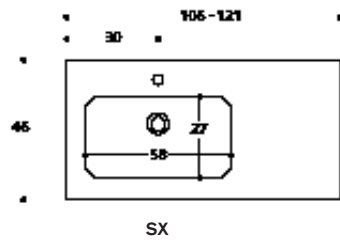

# MONOBLOCCHI GIUNONE H 50 CON LAVABO DRACO P 46

non è possibile affiancare ai monoblocchi basi e colonne

PIETRABIANCA p.46 sp.1,5 per basi lavabo

- 1
- 2
- 3
- 4

specchio in appoggio non disponibile

2 ante

P	L	ART
46	60	G100046ML
	75	G100146ML
	90	G100246ML

specchio in appoggio non disponibile

2 cassetti H.24

P	L	ART
46	60	G101046ML
	75	G101146ML
	90	G101246ML
	105	G101346ML
	120	G101446ML

2 cassetti H.24

P	L	ART
46	105	G101946ML
	120	G102046ML