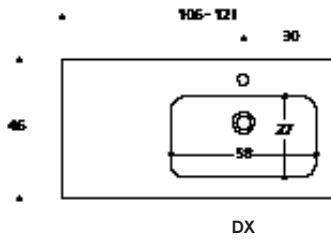

# MONOBLOCCHI GIUNONE H 50 CON LAVABO DRACO P 46

non è possibile affiancare ai monoblocchi basi e colonne

PIETRABIANCA p.46 sp.1,5 per basi lavabo

- 1
- 2
- 3
- 4

specchio in appoggio non disponibile

2 ante

P	L	ART
46	60	G100046ML
	75	G100146ML
	90	G100246ML

specchio in appoggio non disponibile

2 cassetti H.24

P	L	ART
46	60	G101046ML
	75	G101146ML
	90	G101246ML
	105	G101346ML
	120	G101446ML

2 cassetti H.24

P	L	ART
46	105	G101946ML
	120	G102046ML