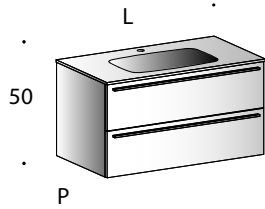

# MONOBLOCCHI GIUNONE H 50 CON LAVABO DRACO P 46

non è possibile affiancare ai monoblocchi basi e colonne

PIETRABIANCA p.46 sp.1,5 per basi lavabo

- 1
- 2
- 3
- 4

specchio in appoggio non disponibile

2 ante

P	L	ART
46	60	G100046ML
	75	G100146ML
	90	G100246ML

specchio in appoggio non disponibile

2 cassetti H.24

P	L	ART
46	60	G101046ML
	75	G101146ML
	90	G101246ML
	105	G101346ML
	120	G101446ML

2 cassetti H.24

P	L	ART
46	105	G101946ML
	120	G102046ML