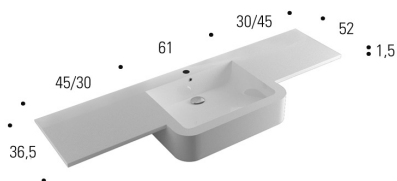

* lavabi forniti con piletta a scarico continuo

Vasca
L 49 x P 32 x H 12 cm

PROMETEO in pietrabianca per basi largh. minima 60 cm.

-per basi semincasso p.36

L. min. = 61 cm / L. max. = 151 cm

$(30/45) + 61 + (30/45)$

ART

9006