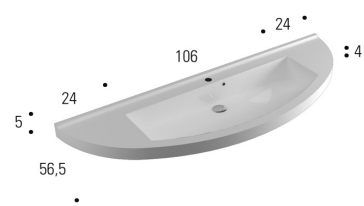

Vasca
L 53 x P 28 x H 13 cm

Vasca
L 69 x P 33 x H 13 cm

Vasca
L 82 x P 33 x H 13 cm

ORIONE 75-90-105 in pietrabianca per basi curve largh. 75-90-105 cm

-per basi curve p.36/50 - per basi curve p.36/56

ART

9071S orione 75

9009S orione 90

9008S orione 105

Vasca
L 69 x P 33 x H 13 cm

ORIONE 90 COMPONIBILE in pietrabianca per basi curve L. 90 cm

-per basi curve p.36/50

L. min. = 120 cm / L. max. = 181 cm

(45,30) + 91 + (30,45)

ART

9009

Vasca
L 82 x P 33 x H 13 cm

ORIONE 105 COMPONIBILE in pietrabianca per basi curve L. 105 cm

-per basi curve p.36/56

L. min. = 129 cm / L. max. = 154 cm

(24) + 106 + (24)

ART

9008