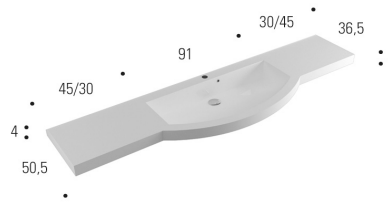

Vasca
L 53 x P 28 x H 13 cm

Vasca
L 69 x P 33 x H 13 cm

Vasca
L 82 x P 33 x H 13 cm

ORIONE 75-90-105 in pietrabianca per basi curve largh. 75-90-105 cm

-per basi curve p.36/50 - per basi curve p.36/56

ART

9071S orione 75

9009S orione 90

9008S orione 105

Vasca
L 69 x P 33 x H 13 cm

ORIONE 90 COMPONIBILE in pietrabianca per basi curve L. 90 cm

-per basi curve p.36/50

L. min. = 120 cm / L. max. = 181 cm

(45,30) + 91 + (30,45)

ART

9009

Vasca
L 82 x P 33 x H 13 cm

ORIONE 105 COMPONIBILE in pietrabianca per basi curve L. 105 cm

-per basi curve p.36/56

L. min. = 129 cm / L. max. = 154 cm

(24) + 106 + (24)

ART

9008