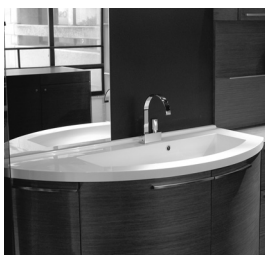

Vasca
L 53 x P 28 x H 13 cm

Vasca
L 69 x P 33 x H 13 cm

Vasca
L 82 x P 33 x H 13 cm

ORIONE 75-90-105 in pietrabianca per basi curve largh. 75-90-105 cm

-per basi curve p.36/50 - per basi curve p.36/56

ART

9071S orione 75

9009S orione 90

9008S orione 105

Vasca
L 69 x P 33 x H 13 cm

ORIONE 90 COMPONIBILE in pietrabianca per basi curve L. 90 cm

-per basi curve p.36/50

L. min. = 120 cm / L. max. = 181 cm

(45,30) + 91 + (30,45)

ART

9009

Vasca
L 82 x P 33 x H 13 cm

ORIONE 105 COMPONIBILE in pietrabianca per basi curve L. 105 cm

-per basi curve p.36/56

L. min. = 129 cm / L. max. = 154 cm

(24) + 106 + (24)

ART

9008