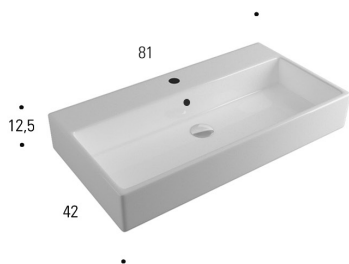

LAVABI APPOGGIO E INCASSO SOPRAPIANO

* lavabi forniti con piletta a scarico continuo

Vasca
L 47 x P 34 x H 10 cm

Vasca
L 74 x P 28 x H 10 cm

BOX 51-81 in ceramica

-per basi p.50-60

ART

* 9426 box 50