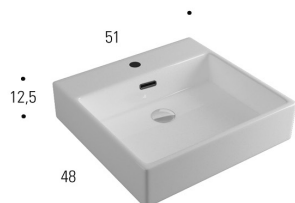

LAVABI APPOGGIO E INCASSO SOPRAPIANO

* lavabi forniti con piletta a scarico continuo

Vasca
L 47 x P 34 x H 10 cm

Vasca
L 74 x P 28 x H 10 cm

BOX 51-81 in ceramica

-per basi p.50-60

ART

* 9426 box 50