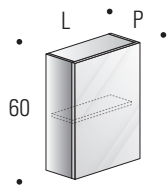

# SPECCHIERA CONTENITORE ANTA BATTENTE

Nobilitato

laccato opaco

laccato lucido  
castagno laccato  
castagno tinto

faretti specifici: DEGAS - VASARI - FONTANA - CARAVAGGIO LED / interruttore e presa schuko interni a richiesta: art. 9260 ( punti)

## anta singola dx - sx

P	L	ART
15	30	421915
	45	421015
	60	421115
20	30	421920
	45	421020
	60	421120

## anta doppia

P	L	ART
15	60	421215
	75	421315
	90	421415
20	60	421220
	75	421320
	90	421420

## anta singola dx - sx

P	L	ART
15	30	421715
	45	420515
	60	420615
20	30	421720
	45	420520
	60	420620