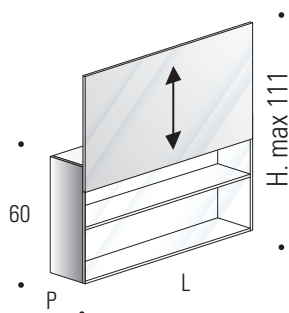

P	L	ART
15	75	4382150S
	90	4383150S
	105	4384150S
	120	4385150S
	135	4386150S
	150	4387150S

20	75	4382200S
	90	4383200S
	105	4384200S
	120	4385200S
	135	4386200S
	150	4387200S

SPECCHIERE