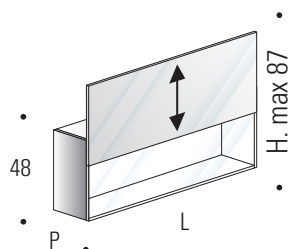

SPECCHIERA CONTENITORE CON ANTA SALISCENDI

Nobilitato

laccato opaco

laccato lucido
castagno laccato
castagno tinto

faretti specifici: DEGAS - VASARI - FONTANA - CARAVAGGIO LED

completa di illuminazione interna, interruttore e presa schuko posizionati a destra

P	L	ART
15	75	4372150S
	90	4373150S
	105	4374150S
	120	4375150S
	135	4376150S
	150	4377150S
	165	4378150S
	180	4379150S

20	75	4372200S
	90	4373200S
	105	4374200S
	120	4375200S
	135	4376200S
	150	4377200S
	165	4378200S
	180	4379200S