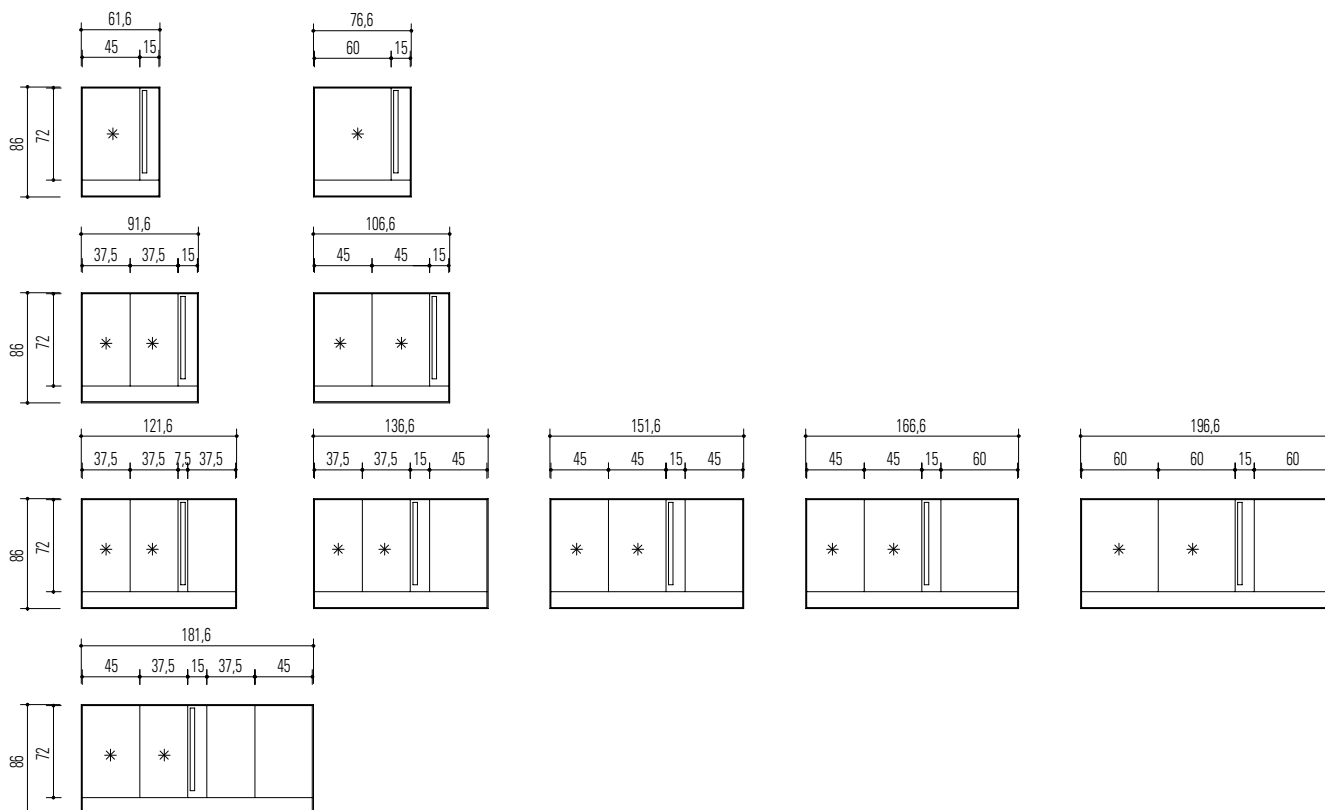

SPECCHIERE CONTENITORE PERIMETRO IN ALLUMINIO P.15 CON FASCIA LUMINOSA LED

non disponibile il programma fuori misura

perimetro esterno in alluminio finitura laccato opaco
interno specchiera finitura grigio antracite
personalizzazione schienale vano a giorno
anta apertura 105°

vano a giorno con schienale laccato opaco

vano a giorno con schienale in vetro bianco opalino e illuminazione LED

* possibilità di inserimento specchio interno su anta con apertura 135° come da schema sovrastante art. MAGSPECINT72 () punti cad.

SPECCHIERE CONTENITORE PERIMETRO IN ALLUMINIO P.15 CON FASCIA LUMINOSA LED

Schienale vano a
giorno
Laccato opaco

Schienale vano a
giorno
Vetro opalino e
illuminazione LED

presa Schuko interna a richiesta: art. 9260 (punti)

1 anta dx - sx

H	L	ART
86	61,6	423315
	76,6	423415

2 ante dx - sx

H	L	ART
86	91,6	423615
86	106,6	423715

3 ante dx - sx

H	L	ART
86	121,6	423915
	136,6	424015
	151,6	424115
	166,6	424215
	196,6	424315

4 ante