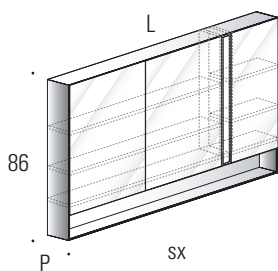

SPECCHIERE CONTENITORE PERIMETRO IN ALLUMINIO P.15 CON FASCIA LUMINOSA LED

Schienale vano a
giorno
Laccato opaco

Schienale vano a
giorno
Vetro opalino e
illuminazione LED

presa Schuko interna a richiesta: art. 9260 (punti)

1 anta dx - sx

H	L	ART
86	61,6	423315
	76,6	423415

2 ante dx - sx

H	L	ART
86	91,6	423615
86	106,6	423715

3 ante dx - sx

H	L	ART
86	121,6	423915
	136,6	424015
	151,6	424115
	166,6	424215
	196,6	424315

4 ante