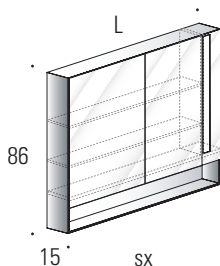

vano a giorno con schienale laccato opaco

vano a giorno con schienale in vetro bianco opalino e illuminazione LED

* possibilità di inserimento specchio interno su anta con apertura 135° come da schema sovrastante art. MAGSPECINT72 () punti cad.

SPECCHIERE CONTENITORE PERIMETRO IN ALLUMINIO P.15 CON FASCIA LUMINOSA LED

Schienale vano a
giorno
Laccato opaco

Schienale vano a
giorno
Vetro opalino e
illuminazione LED

presa Schuko interna a richiesta: art. 9260 (punti)

1 anta dx - sx

H	L	ART
86	61,6	423315
	76,6	423415

2 ante dx - sx

H	L	ART
86	91,6	423615
86	106,6	423715

3 ante dx - sx

H	L	ART
86	121,6	423915
	136,6	424015
	151,6	424115
	166,6	424215
	196,6	424315

4 ante