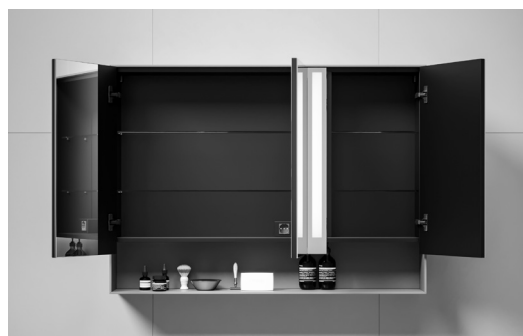

SPECCHIERE CONTENITORE PERIMETRO IN ALLUMINIO P.15 CON FASCIA LUMINOSA LED

non disponibile il programma fuori misura

perimetro esterno in alluminio finitura laccato opaco
interno specchiera finitura grigio antracite
personalizzazione schienale vano a giorno
anta apertura 105°

vano a giorno con schienale laccato opaco

vano a giorno con schienale in vetro bianco opalino e illuminazione LED

* possibilità di inserimento specchio interno su anta con apertura 135° come da schema sovrastante art. MAGSPECINT72 () punti cad.

SPECCHIERE CONTENITORE PERIMETRO IN ALLUMINIO P.15 CON FASCIA LUMINOSA LED

Schienale vano a
giorno
Laccato opaco

Schienale vano a
giorno
Vetro opalino e
illuminazione LED

presa Schuko interna a richiesta: art. 9260 (punti)