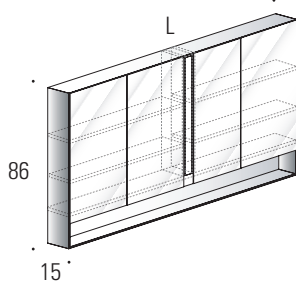

SPECCHIERE CONTENITORE PERIMETRO IN ALLUMINIO P.15 CON FASCIA LUMINOSA LED

Schienale vano a
giorno
Laccato opaco

Schienale vano a
giorno
Vetro opalino e
illuminazione LED

presa Schuko interna a richiesta: art. 9260 (punti)

1 anta dx - sx

H	L	ART
86	61,6	423315
	76,6	423415

2 ante dx - sx

H	L	ART
86	91,6	423615
86	106,6	423715

3 ante dx - sx

H	L	ART
86	121,6	423915
	136,6	424015
	151,6	424115
	166,6	424215
	196,6	424315

4 ante