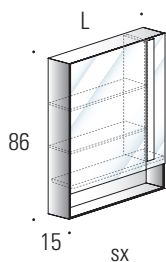

SPECCHIERE CONTENITORE PERIMETRO IN ALLUMINIO P.15 CON FASCIA LUMINOSA LED

non disponibile il programma fuori misura

perimetro esterno in alluminio finitura laccato opaco
interno specchiera finitura grigio antracite
personalizzazione schienale vano a giorno
anta apertura 105°

vano a giorno con schienale laccato opaco

vano a giorno con schienale in vetro bianco opalino e illuminazione LED

* possibilità di inserimento specchio interno su anta con apertura 135° come da schema sovrastante art. MAGSPECINT72 () punti cad.

SPECCHIERE CONTENITORE PERIMETRO IN ALLUMINIO P.15 CON FASCIA LUMINOSA LED

Schienale vano a
giorno
Laccato opaco

Schienale vano a
giorno
Vetro opalino e
illuminazione LED

presa Schuko interna a richiesta: art. 9260 (punti)

1 anta dx - sx

H	L	ART
86	61,6	423315
	76,6	423415

2 ante dx - sx

H	L	ART
86	91,6	423615
86	106,6	423715

3 ante dx - sx

H	L	ART
86	121,6	423915
	136,6	424015
	151,6	424115
	166,6	424215
	196,6	424315

4 ante