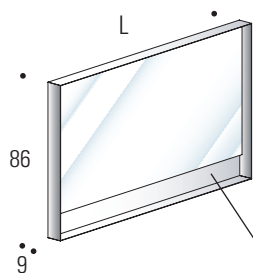

# SPECCHIERE FRAME METALLO CON LED P.9

Schiena  
Laccato opaco  
Laccato lucido  
Hpl  
Castagno tinto

Schiena  
Vetro extrachiaro  
Vetro extrachiaro  
sabbato  
Laminam®  
Gres

non disponibile il programma fuori misura  
disponibili accessori 4 - 5 - 6 (vedi pag 186 Listino Design+)

- perimetro finitura laccato opaco
- personalizzazione schiena \*
- a richiesta possibilità installazione illuminazione LED 3000°K