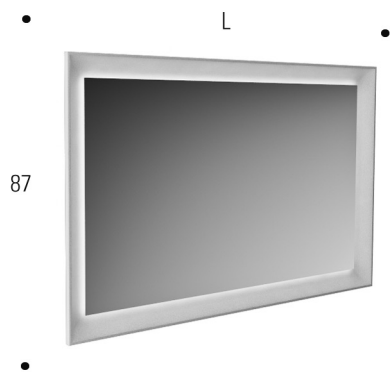

H	L	ART
87	90	4692900
	105	4693105
	120	4694120
	135	4695135
	150	4696150
	165	4697165
	180	4698180

retro-illumin. a led IP44 su perimetro interno 5w al ml - 12v
Rear led lighting IP44 on inner perimeter, 5W per linear metre - 12V