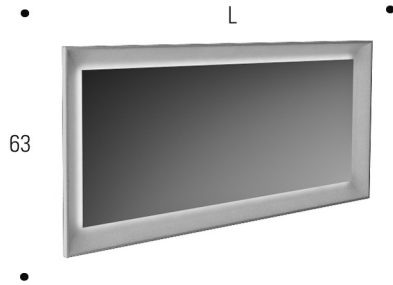

SPECCHIERE CON CORNICE RETROILLUMINATA P 4

MIRRORS WITH FRAME LIGHTENED ON THE BACK D 4

laccato opaco

laccato lucido

matt lacquered

glossy lacquered

disponibili accessori 3 - 4 - 5 (vedi pag. 186-187)
accessories available 3 - 4 - 5 (see page 186-187)