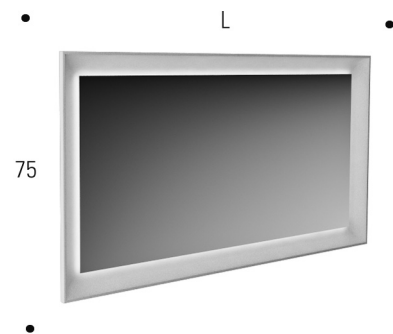

H	L	ART
63	90	4672900
	105	4673105
	120	4674120
	135	4675135
	150	4676150
	165	4677165
	180	4678180

retro-illumin. a led IP44 su perimetro interno 5w al ml - 12v
Rear led lighting IP44 on inner perimeter, 5W per linear metre - 12V

H	L	ART
75	90	4682900
	105	4683105
	120	4684120
	135	4685135
	150	4686150
	165	4687165
	180	4688180

retro-illumin. a led IP44 su perimetro interno 5w al ml - 12v
Rear led lighting IP44 on inner perimeter, 5W per linear metre - 12V