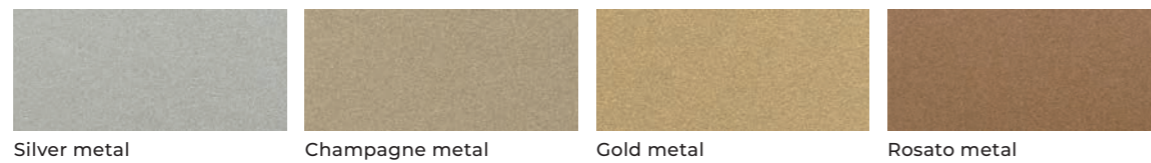

METALLIZZATI Metal