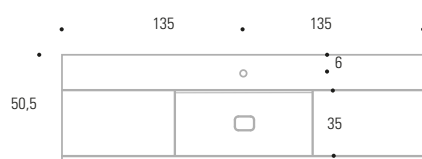

TOPS INTEGRATI E ALZATINE PREZZO AL METRO LINEARE

Lavorazione P Articolo

50 TOH500

HEXIS 50

NB: doppia vasca non disponibile

Articolo

lavabi forniti con piletta a scarico continuo

Vasca
L 65 x P 35 x H 16,2 cm

9011

Alzatina posteriore prezzo al metro lineare

H	ART
18-22	028250
36-40	028350
48-52	028450

Stonematt	Stonelight	Stone Color	Grit Stone	Warm by Kerakoll	Grit Resina Bio
sp.1,2	sp.1,2	sp.1,2	sp.1,2	sp.1,2	sp.1,2