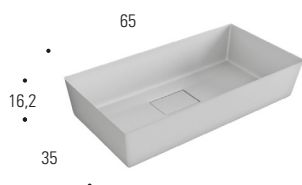

TOPS INTEGRATI E ALZATINE PREZZO AL METRO LINEARE

Lavorazione P Articolo

50 TOH500

HEXIS 50

NB: doppia vasca non disponibile

Articolo

lavabi forniti con piletta a scarico continuo

Vasca
L 65 x P 35 x H 16,2 cm

9011

Alzatina posteriore prezzo al metro lineare

H	ART
18-22	028250
36-40	028350
48-52	028450

Stonematt	Stonelight	Stone Color	Grit Stone	Warm by Kerakoll	Grit Resina Bio
sp.1,2	sp.1,2	sp.1,2	sp.1,2	sp.1,2	sp.1,2