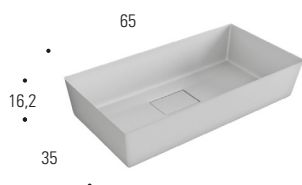

## HEXIS 40

40 TOH400

NB: doppia vasca non disponibile

Articolo

lavabi forniti con piletta a scarico continuo

**Vasca**  
L 65 x P 35 x H 16,2 cm

9011