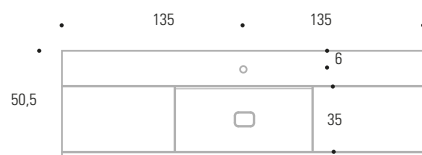

# TOPS INTEGRATI E ALZATINE PREZZO AL METRO LINEARE

Lavorazione P Articolo

## HEXIS 40

40 TOH400

NB: doppia vasca non disponibile

Articolo

lavabi forniti con piletta a scarico continuo

**Vasca**  
L 65 x P 35 x H 16,2 cm

9011