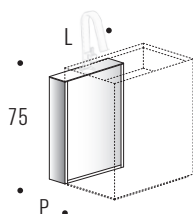

**Totem H.206 - 1 anta dx - sx**

struttura in alluminio finitura Asfalto opaco, completa di rubinetto cromo lucido o asfalto e illuminazione LED

P	L	ART
12	60	625012

**Distanziale H.75**

struttura in alluminio finitura asfalto opaco

P	L	ART
12	45	626012

**specchiera dedicata H.206**

maggiorazione per foro scarichi Ø 40 art. MAGFSPEC

H	L	ART
206	90	4171090
	105	4171105

**specchiera dedicata H.206**

H	L	ART
206	20	4171020