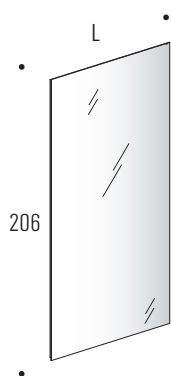

**Totem H.206 - 1 anta dx - sx**

struttura in alluminio finitura Asfalto opaco, completa di rubinetto cromo lucido o asfalto e illuminazione LED

P	L	ART
12	60	625012

**Distanziale H.75**

struttura in alluminio finitura asfalto opaco

P	L	ART
12	45	626012

**specchiera dedicata H.206**

maggiorazione per foro scarichi Ø 40 art. MAGFSPEC

H	L	ART
206	90	4171090
	105	4171105

**specchiera dedicata H.206**

H	L	ART
206	20	4171020