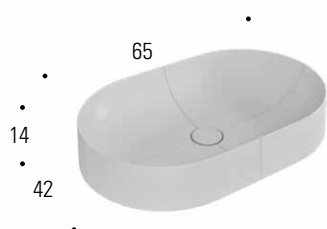

\* lavabi forniti con piletta a scarico continuo

Vasca  
L64 x P 41 x H 12 cm

stone color: 41 colori opaci Edoné

## OLIMPIA65 in stonematt/stonelight/stone color/grit stone warm by kerakoll/grit resina bio - tappo piletta in finitura

-per basi p.50-60