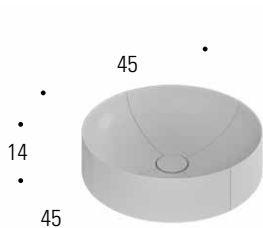

\* lavabi forniti con piletta a scarico continuo

Vasca  
L44 x P 44 x H 12 cm

stone color: 41 colori opaci Edoné