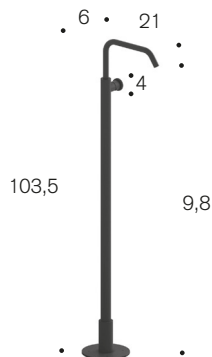

WHEEL lavabo finitura cromo fornito senza piletta

senza saltarello

ART

96615C	cromo
96615A	asfalto
96615D	bianco diamante
96615G	gold
96615R	rosato
96615H	champagne