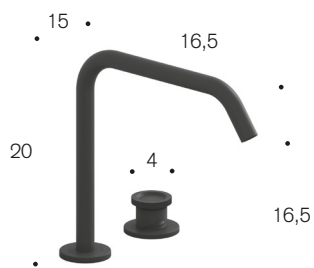

#### ART

96610C **cromo**

96610A **asfalto**

96610D **bianco diamante**

96610G **gold**

96610R **rosato**

96610H **champagne**

### WHEEL lavabo con monocomando fornito senza piletta

senza saltarello