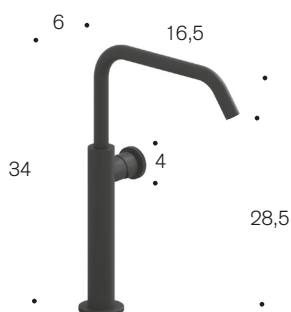

### WHEEL lavabo fornito senza piletta

senza saltarello

#### ART

96601C **cromo**

96601A **asfalto**

96601D **bianco diamante**

96601G **gold**

96601R **rosato**

96601H **champagne**

### WHEEL lavabo medio fornito senza piletta

senza saltarello