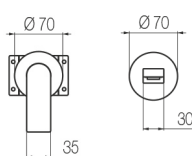

EDO incasso parete comando remoto fornito senza piletta

senza saltarello

ART

96163C	cromo
96163A	asfalto
96163D	bianco diamante
96163G	gold
96163R	rosato
96163H	champagne