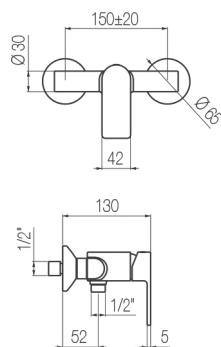

ART

96166C **cromo**

96166A **asfalto**

96166d **bianco diamante**

96166G **gold**

96166R **rosato**

96166H **champagne**