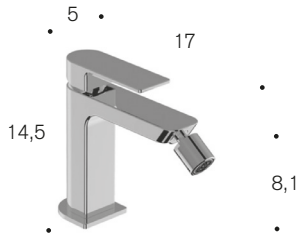

EDO lavabo medio fornito senza piletta

senza saltarello

ART

96161C	cromo
96161A	asfalto
96161D	bianco diamante
96161G	gold
96161R	rosato
96161H	champagne

EDO lavabo alto fornito senza piletta senza saltarello

senza saltarello

ART

96162C	cromo
96162A	asfalto
96162D	bianco diamante
96162G	gold
96162R	rosato
96162H	champagne

EDO incasso parete comando remoto fornito senza piletta

senza saltarello

ART

96163C	cromo
96163A	asfalto
96163D	bianco diamante
96163G	gold
96163R	rosato
96163H	champagne

MISCELATORI EDO

i prezzi di questa pagina annullano e sostituiscono Pag.287 Giunone e Pag.321 Design+ Italian

EDO bidet fornito con piletta

con saltarello

ART

96164C **cromo**

96164A **asfalto**

96164D **bianco diamante**

96164G **gold**

96164R **rosato**

96164H **champagne**

EDO gruppo vasca esterno con deviatore, (flessibile 150 cm + supporto fisso + doccetta in ABS)

ART

96165C **cromo**

96165A **asfalto**

96165D **bianco diamante**