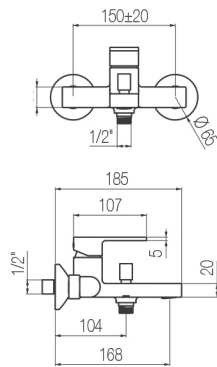

96164G **gold**

96164R **rosato**

96164H **champagne**

EDO gruppo vasca esterno con deviatore, (flessibile 150 cm + supporto fisso + doccetta in ABS)

ART

96165C **cromo**

96165A **asfalto**

96165D **bianco diamante**