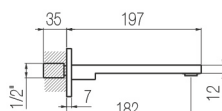

senza saltarello

ART

96162C	cromo
96162A	asfalto
96162D	bianco diamante
96162G	gold
96162R	rosato
96162H	champagne

EDO incasso parete comando remoto fornito senza piletta

senza saltarello

ART

96163C	cromo
96163A	asfalto
96163D	bianco diamante
96163G	gold
96163R	rosato
96163H	champagne