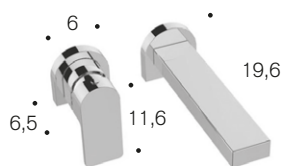

MISCELATORI EDO

i prezzi di questa pagina annullano e sostituiscono Pag.286 Giunone e Pag.320 Design+ Italian

EDO lavabo fornito con piletta

con saltarello
with push-up system

ART

96160C	cromo
96160A	asfalto
96160D	bianco diamante
96160G	gold
96160R	rosato
96160H	champagne

EDO lavabo medio fornito senza piletta

senza saltarello

ART

96161C	cromo
96161A	asfalto
96161D	bianco diamante
96161G	gold
96161R	rosato
96161H	champagne

EDO lavabo alto fornito senza piletta senza saltarello

senza saltarello

ART

96162C	cromo
96162A	asfalto
96162D	bianco diamante
96162G	gold
96162R	rosato
96162H	champagne

EDO incasso parete comando remoto fornito senza piletta

senza saltarello

ART

96163C	cromo
96163A	asfalto
96163D	bianco diamante
96163G	gold
96163R	rosato
96163H	champagne

96164G **gold**

96164R **rosato**

96164H **champagne**

EDO gruppo vasca esterno con deviatore, (flessibile 150 cm + supporto fisso + doccetta in ABS)

ART

96165C **cromo**

96165A **asfalto**

96165D **bianco diamante**