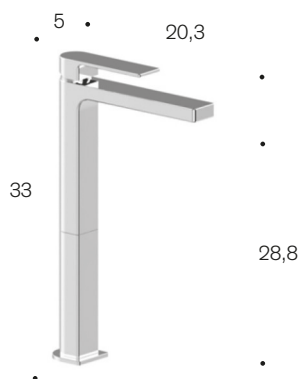

MISCELATORI EDO

i prezzi di questa pagina annullano e sostituiscono Pag.286 Giunone e Pag.320 Design+ Italian

EDO lavabo fornito con piletta

con saltarello
with push-up system

ART

96160C	cromo
96160A	asfalto
96160D	bianco diamante
96160G	gold
96160R	rosato
96160H	champagne

EDO lavabo medio fornito senza piletta

senza saltarello

ART

96161C	cromo
96161A	asfalto
96161D	bianco diamante
96161G	gold
96161R	rosato
96161H	champagne

EDO lavabo alto fornito senza piletta senza saltarello

senza saltarello

ART

96162C	cromo
96162A	asfalto
96162D	bianco diamante
96162G	gold
96162R	rosato
96162H	champagne

EDO incasso parete comando remoto fornito senza piletta

senza saltarello

ART

96163C	cromo
96163A	asfalto
96163D	bianco diamante
96163G	gold
96163R	rosato
96163H	champagne

96164G **gold**

96164R **rosato**

96164H **champagne**

EDO gruppo vasca esterno con deviatore, (flessibile 150 cm + supporto fisso + doccetta in ABS)

ART

96165C **cromo**

96165A **asfalto**

96165D **bianco diamante**