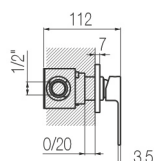

senza saltarello

ART

96162C	cromo
96162A	asfalto
96162D	bianco diamante
96162G	gold
96162R	rosato
96162H	champagne

EDO incasso parete comando remoto fornito senza piletta

senza saltarello

ART

96163C	cromo
96163A	asfalto
96163D	bianco diamante
96163G	gold
96163R	rosato
96163H	champagne