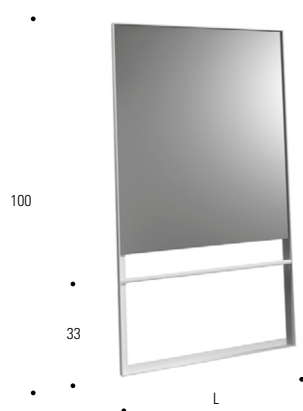

specchiera tablò cornice metallo finitura asfalto
installazione in appoggio al top

H	L	ART
100	60	4193
100	90	4192