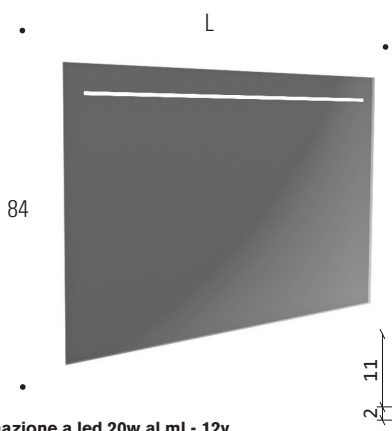

SPECCHIERE CON STRIP E FASCIA ILLUMINATA

disponibili accessori 1 - 2 - 3 - 4 - 5 - 6 (vedi pag. 118-119)

illuminazione a led 20w al ml - 12v

H	L	ART
72	75	4631750
	90	4632900
	105	4633105
	120	4634120
	135	4635135
	150	4636150

illuminazione a led 20w al ml - 12v

H	L	ART
84	75	4651750
	90	4652900
	105	4653105
	120	4654120
	135	4655135
	150	4656150

SPECCHIERE