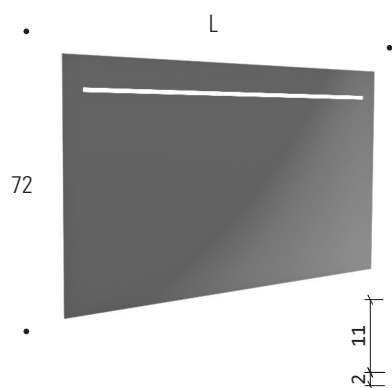

SPECCHIERE CON STRIP E FASCIA ILLUMINATA

disponibili accessori 1 - 2 - 3 - 4 - 5 - 6 (vedi pag. 118-119)

illuminazione a led 20w al ml - 12v

H	L	ART
72	75	4631750
	90	4632900
	105	4633105
	120	4634120
	135	4635135
	150	4636150

illuminazione a led 20w al ml - 12v

H	L	ART
84	75	4651750
	90	4652900
	105	4653105
	120	4654120
	135	4655135
	150	4656150

SPECCHIERE