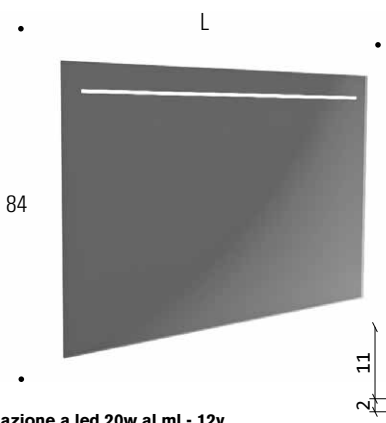

SPECCHIERE CON STRIP E FASCIA ILLUMINATA

disponibili accessori 1 - 2 - 3 - 4 - 5 - 6 (vedi pag. 118-119)

illuminazione a led 20w al ml - 12v

H	L	ART
72	75	4631750
	90	4632900
	105	4633105
	120	4634120
	135	4635135
	150	4636150

illuminazione a led 20w al ml - 12v

H	L	ART
84	75	4651750
	90	4652900
	105	4653105
	120	4654120
	135	4655135
	150	4656150