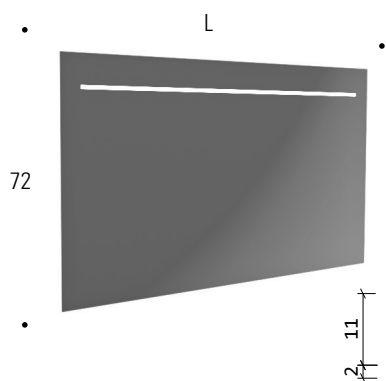

SPECCHIERE CON STRIP E FASCIA ILLUMINATA

disponibili accessori 1 - 2 - 3 - 4 - 5 - 6 (vedi pag. 118-119)

illuminazione a led 20w al ml - 12v

H	L	ART
72	75	4631750
	90	4632900
	105	4633105
	120	4634120
	135	4635135
	150	4636150

illuminazione a led 20w al ml - 12v

H	L	ART
84	75	4651750
	90	4652900
	105	4653105
	120	4654120
	135	4655135
	150	4656150