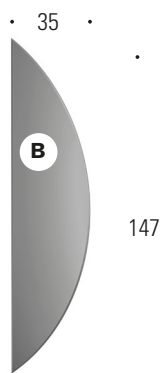

SPECCHIERA ECLISSI 190

Non disponibile il programma fuori misura

ESEMPI COMPOSIZIONE SPECCHIERA

SPECCHIERA ECLISSI 190

Non disponibile il programma fuori misura
 disponibili accessori 3 (vedi pag 118-119)

elemento A

H	L	ART
117	152	419801
	152	419801LED 18w - 12v (IP44)

SPECCHIERE

elemento B

H	L	ART
147	35	419802
	35	419802LED 12w - 12v (IP44)

elemento C

H	L	ART
33	130	419803
	130	419803LED 12w - 12v (IP44)

SPECCHIERA ECLISSI 150