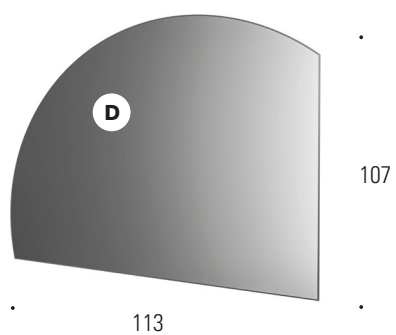

Non disponibile il programma fuori misura

ESEMPI COMPOSIZIONE SPECCHIERA

SPECCHIERA ECLISSI 150

Non disponibile il programma fuori misura
disponibili accessori 3 (vedi pag 118-119)

elemento D

H	L	ART
107	120	419805
	120	419805LED 15w - 12v (IP44)