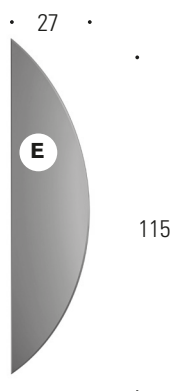

Non disponibile il programma fuori misura

ESEMPI COMPOSIZIONE SPECCHIERA

SPECCHIERA ECLISSI 150

Non disponibile il programma fuori misura
disponibili accessori 3 (vedi pag 118-119)

elemento D

H	L	ART
107	120	419805
	120	419805LED 15w - 12v (IP44)

SPECCHIERE

elemento E

H	L	ART
115	27	419806
	27	419806LED 10w - 12v (IP44)