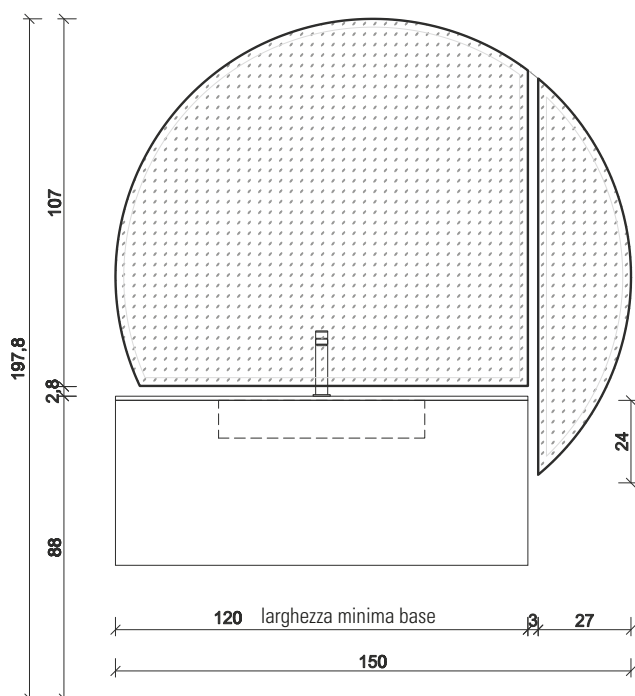

elemento A

H	L	ART
117	152	419801
	152	419801LED 18w - 12v (IP44)

SPECCHIERE

elemento B

H	L	ART
147	35	419802
	35	419802LED 12w - 12v (IP44)

elemento C

H	L	ART
33	130	419803
	130	419803LED 12w - 12v (IP44)

SPECCHIERA ECLISSI 150

Non disponibile il programma fuori misura

ESEMPI COMPOSIZIONE SPECCHIERA

SPECCHIERA ECLISSI 150

Non disponibile il programma fuori misura
disponibili accessori 3 (vedi pag 118-119)

elemento D

H	L	ART
107	120	419805
	120	419805LED 15w - 12v (IP44)

SPECCHIERE

elemento E

H	L	ART
115	27	419806
	27	419806LED 10w - 12v (IP44)