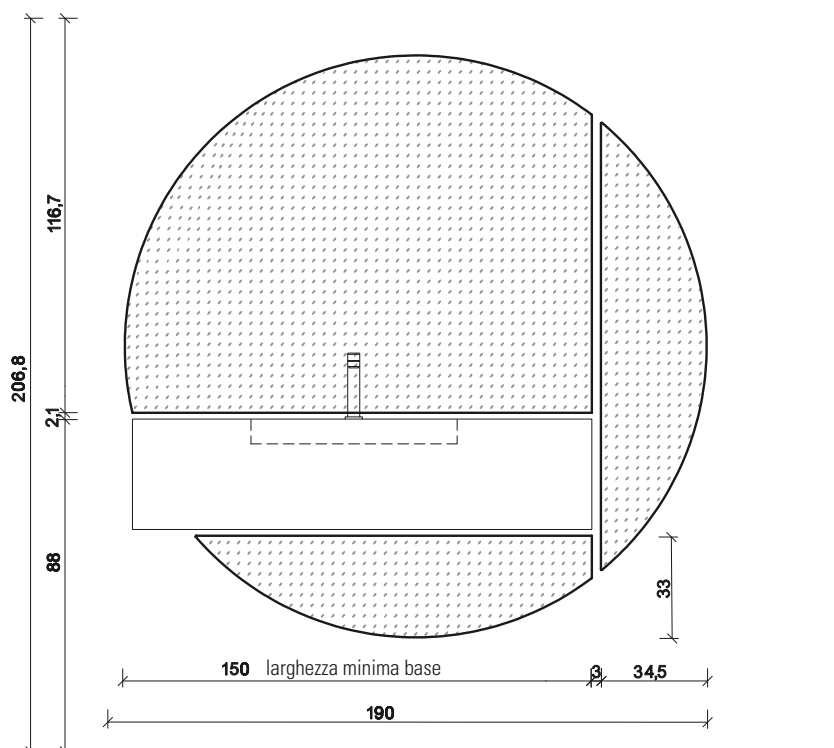

SPECCHIERA ECLISSI 190

Non disponibile il programma fuori misura

ESEMPI COMPOSIZIONE SPECCHIERA

SPECCHIERA ECLISSI 190

Non disponibile il programma fuori misura
 disponibili accessori 3 (vedi pag 118-119)

elemento A

H	L	ART
117	152	419801
	152	419801LED 18w - 12v (IP44)

SPECCHIERE

elemento B

H	L	ART
147	35	419802
	35	419802LED 12w - 12v (IP44)

elemento C

H	L	ART
33	130	419803
	130	419803LED 12w - 12v (IP44)

SPECCHIERA ECLISSI 150

Non disponibile il programma fuori misura

ESEMPI COMPOSIZIONE SPECCHIERA

SPECCHIERA ECLISSI 150

Non disponibile il programma fuori misura
disponibili accessori 3 (vedi pag 118-119)

elemento D

H	L	ART
107	120	419805
	120	419805LED 15w - 12v (IP44)

SPECCHIERE

elemento E

H	L	ART
115	27	419806
	27	419806LED 10w - 12v (IP44)