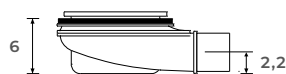

INFORMAZIONI TECNICHE

Technical Information

SCARICO LATERALE
Lateral Drain

SCARICO CENTRALE
Central Drain

ANGOLARE 55°
55° Angular

GRIGLIA

Grid

Griglia quadrata
Square Grid

inox	Bianco	Colori Edoné	Colori NCS/RAL
INCLUSA <i>included</i> WGR0001	WGR0002	WGR0003	WGR0004

PILETTE DI SCARICO

Drain Outlet

Piletta a scarico orizzontale GEBERIT D.90 (deflusso 39 lt/min)
GEBERIT horizontal drain D.90 (flow rate 39 l/min)

INCLUSA
included
WPL0002

Piletta a scarico orizzontale GEBERIT extrapiatta D.90 (deflusso 30 lt/min)
GEBERIT extra-flat horizontal drain D.90 (flow rate 30 l/min)

WPL0003

TAGLI A MISURA

Custom Cuts

Taglio longitudinale ogni 5mm in larghezza o lunghezza (su uno o più lati)

NOTA: il costo si intende per lato

Longitudinal Cut Every 5mm in Width or Length (on one or more sides)

NOTE: The cost is per side

MTLON01

Taglio obliquo (su uno o più lati)

NOTA: il costo si intende per ogni taglio