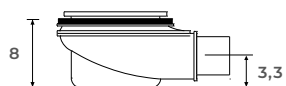

INFORMAZIONI TECNICHE

Technical Information

SCARICO LATERALE
Lateral Drain

SCARICO CENTRALE
Central Drain

ANGOLARE 55°
55° Angular

GRIGLIA

Grid

Griglia quadrata
Square Grid

inox	Bianco	Colori Edoné	Colori NCS/RAL
INCLUSA <i>included</i> WGR0001	WGR0002	WGR0003	WGR0004

PILETTE DI SCARICO

Drain Outlet

Piletta a scarico orizzontale GEBERIT D.90 (deflusso 39 lt/min)
GEBERIT horizontal drain D.90 (flow rate 39 l/min)