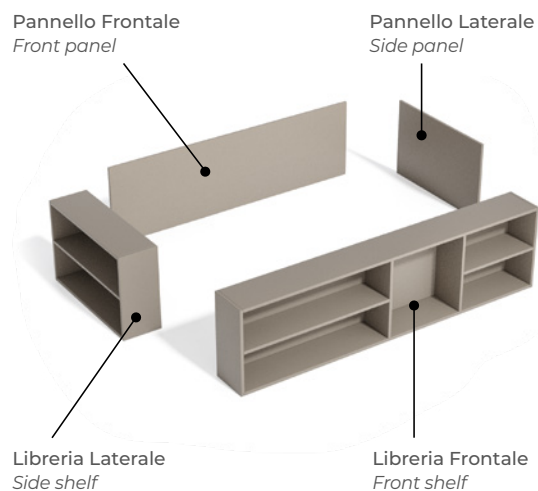

Libreria
Shelf

Parte vasca tagliabile a misura
Bathtub section can be cut to size

* Posizione del foro troppopieno
Overflow Hole Position

Scarica il disegno tecnico di tutti i formati
disponibili

Download the technical drawing for all available
formats

Bianco	Colori Edoné	Colori NCS/RAL
INCLUSA included WGR0047	INCLUSA included WGR0048	WGR0049

PILETTE DI SCARICO

Drain Outlet

Piletta click-clack
Click-clack drain

INCLUSA
included
WPL0018

ACCESSORI

Accessories

Mensola porta oggetti per vasca
Bathtub storage shelf

Bianco	Natural Wood
TVV0001	TVV0002

PANNELLI E LIBRERIE PER RIVESTIMENTO

Panels and shelves for covering

Libreria frontale per vasca
Front shelf for bathtub