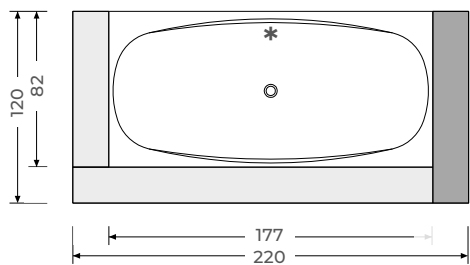

INFORMAZIONI TECNICHE BOOK
Book technical Information

Tipo **A**
Type

Tipo **B**
Type

Tipo **C**
Type

Tipo **D**
Type

Tipo **E**
Type

BOOK

MISURA MIN	L 177 P 82 H 52
MISURA MAX	L 220 P 120 H 52
PESO*	140 kg
CAPACITÀ*	320 litri
MIN DIMENSIONS	L 177 W 82 H 52
MAX DIMENSIONS	L 220 W 120 H 52
WEIGHT*	140 kg
CAPACITY*	320 liters

*Dati indicativi riferiti alla sola vasca
Indicative data referring to the bathtub only