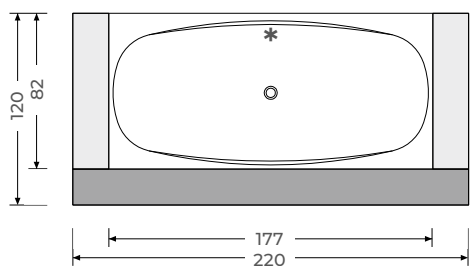

INFORMAZIONI TECNICHE BOOK
Book technical Information

Tipo **A**
Type

Tipo **B**
Type

Tipo **C**
Type

Tipo **D**
Type

Tipo **E**
Type

BOOK

MISURA MIN	L 177 P 82 H 52
MISURA MAX	L 220 P 120 H 52
PESO*	140 kg
CAPACITÀ*	320 litri
MIN DIMENSIONS	L 177 W 82 H 52
MAX DIMENSIONS	L 220 W 120 H 52
WEIGHT*	140 kg
CAPACITY*	320 liters

*Dati indicativi riferiti alla sola vasca
Indicative data referring to the bathtub only