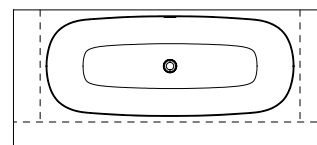

Mini-Book / Book

FORME DISPONIBILI

Available Shapes

DX / SX

COPRI PILETTA

Drain Cover

Disponibile solo tappo materico in finitura
Available only in matching textured finish

FINITURA SUPERFICIALE

Tipo **D**
Type

Tipo **E**
Type

BOOK

MISURA MIN	L 177 P 82 H 52
MISURA MAX	L 220 P 120 H 52
PESO*	140 kg
CAPACITÀ*	320 litri
MIN DIMENSIONS	L 177 W 82 H 52
MAX DIMENSIONS	L 220 W 120 H 52
WEIGHT*	140 kg
CAPACITY*	320 liters

PESO*

CAPACITÀ*

MIN DIMENSIONS

MAX DIMENSIONS

WEIGHT*

CAPACITY*

L 175 P 75 H 52

L 200 P 100 H 52