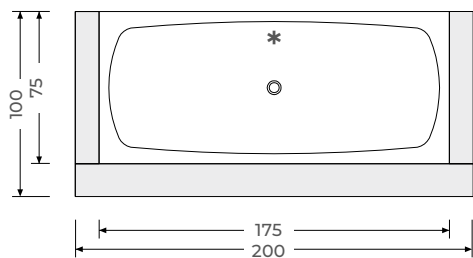

Tipo **D**
Type

Tipo **E**
Type

BOOK

MISURA MIN	L 177 P 82 H 52
MISURA MAX	L 220 P 120 H 52
PESO*	140 kg
CAPACITÀ*	320 litri
MIN DIMENSIONS	L 177 W 82 H 52
MAX DIMENSIONS	L 220 W 120 H 52
WEIGHT*	140 kg
CAPACITY*	320 liters

*Dati indicativi riferiti alla sola vasca
Indicative data referring to the bathtub only

INFORMAZIONI TECNICHE MINI BOOK

Book Mini technical Information

Tipo
Type **F**

Tipo
Type **G**

MINI BOOK

MISURA MIN
MISURA MAX

PESO*

CAPACITÀ*

MIN DIMENSIONS

MAX DIMENSIONS

WEIGHT*

CAPACITY*

L 175 P 75 H 52

L 200 P 100 H 52

110 kg

230 litri

L 175 W 75 H 52

L 200 W 100 H 52

110 kg

230 liters

*Dati indicativi riferiti alla sola vasca

Indicative data referring to the bathtub only