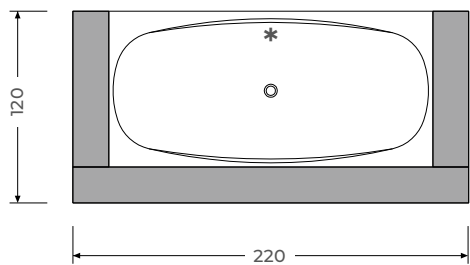

Tipo **D**
Type

Tipo **E**
Type

BOOK

MISURA MIN	L 177 P 82 H 52
MISURA MAX	L 220 P 120 H 52
PESO*	140 kg
CAPACITÀ*	320 litri
MIN DIMENSIONS	L 177 W 82 H 52
MAX DIMENSIONS	L 220 W 120 H 52
WEIGHT*	140 kg
CAPACITY*	320 liters

PESO*

CAPACITÀ*

MIN DIMENSIONS

MAX DIMENSIONS

WEIGHT*

CAPACITY*

L 175 P 75 H 52

L 200 P 100 H 52