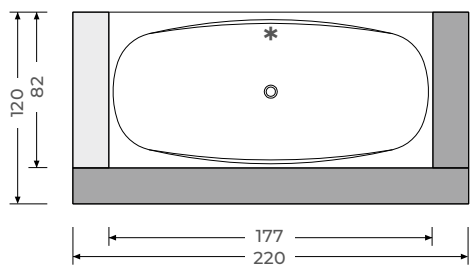

Tipo **D**
Type

Tipo **E**
Type

BOOK

MISURA MIN	L 177 P 82 H 52
MISURA MAX	L 220 P 120 H 52
PESO*	140 kg
CAPACITÀ*	320 litri
MIN DIMENSIONS	L 177 W 82 H 52
MAX DIMENSIONS	L 220 W 120 H 52
WEIGHT*	140 kg
CAPACITY*	320 liters

PESO*

CAPACITÀ*

MIN DIMENSIONS

MAX DIMENSIONS

WEIGHT*

CAPACITY*

L 175 P 75 H 52

L 200 P 100 H 52

110 kg

230 litri

L 175 W 75 H 52

L 200 W 100 H 52

110 kg

230 liters

*Dati indicativi riferiti alla sola vasca

Indicative data referring to the bathtub only