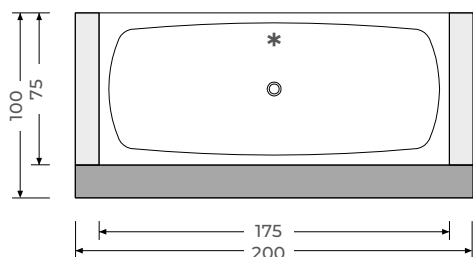

Tipo **D**
Type

Tipo **E**
Type

BOOK

MISURA MIN	L 177 P 82 H 52
MISURA MAX	L 220 P 120 H 52
PESO*	140 kg
CAPACITÀ*	320 litri
MIN DIMENSIONS	L 177 W 82 H 52
MAX DIMENSIONS	L 220 W 120 H 52
WEIGHT*	140 kg
CAPACITY*	320 liters

*Dati indicativi riferiti alla sola vasca
Indicative data referring to the bathtub only

INFORMAZIONI TECNICHE MINI BOOK

Book Mini technical Information

Tipo
Type **F**

Tipo
Type **G**

MINI BOOK

MISURA MIN
MISURA MAX

PESO*

CAPACITÀ*

MIN DIMENSIONS

MAX DIMENSIONS

WEIGHT*

CAPACITY*

L 175 P 75 H 52

L 200 P 100 H 52

110 kg

230 litri

L 175 W 75 H 52

L 200 W 100 H 52

110 kg

230 liters

*Dati indicativi riferiti alla sola vasca

Indicative data referring to the bathtub only