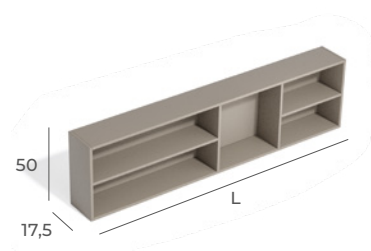

Libreria
Shelf

Parte vasca tagliabile a misura
Bathtub section can be cut to size

* Posizione del foro troppopieno
Overflow Hole Position

Scarica il disegno tecnico di tutti i formati
disponibili

Download the technical drawing for all available
formats

Mensola porta oggetti per vasca
Bathtub storage shelf

Bianco	Natural Wood
TVV0001	TVV0002

PANNELLI E LIBRERIE PER RIVESTIMENTO

Panels and shelves for covering

Libreria frontale per vasca
Front shelf for bathtub