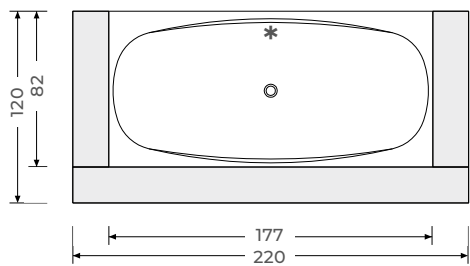

INFORMAZIONI TECNICHE BOOK
Book technical Information

Tipo **A**
Type