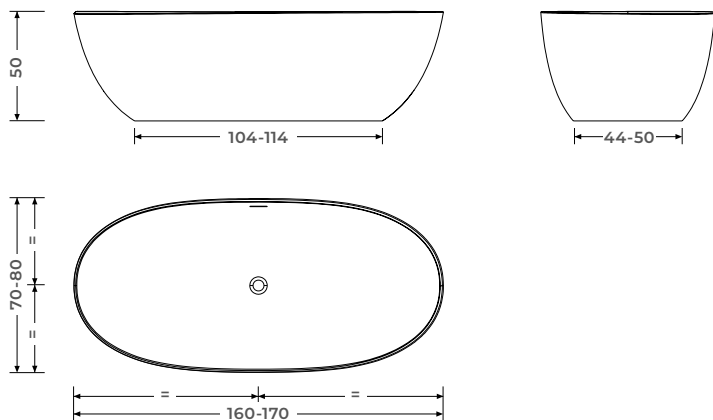

MAZZETTA n.51
(NO METAL/DUST)
(NO ASFALTO E NERO CHINA)

INFORMAZIONI TECNICHE

Technical Information

Vasca dotata di troppopieno
Bathtub equipped with overflow

	MINI-RAY	RAY
MISURA	L 160 P 70 H 50	L 170 P 80 H 50
PESO*	98 kg	108 kg
CAPACITÀ*	230 litri	280 litri
DIMENSIONS	L 160 W 70 H 50	L 170 W 80 H 50
WEIGHT*	98 kg	108 kg
CAPACITY*	230 liters	280 liters