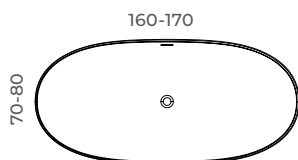

Mini-Ray / Ray

FORME DISPONIBILI

Available Shapes

COPRI PILETTA

Drain Cover

Disponibile cromo e in tinta
Available chromo and in matching textured finish

FINITURA SUPERFICIALE

Surface Finish

MAZZETTA n.51
(NO METAL/DUST)
(NO ASFALTO E NERO CHINA)

INFORMAZIONI TECNICHE

Technical Information

Vasca dotata di troppopieno
Bathtub equipped with overflow

	MINI-RAY	RAY
MISURA	L 160 P 70 H 50	L 170 P 80 H 50
PESO*	98 kg	108 kg
CAPACITÀ*	230 litri	280 litri
DIMENSIONS	L 160 W 70 H 50	L 170 W 80 H 50
WEIGHT*	98 kg	108 kg
CAPACITY*	230 liters	280 liters