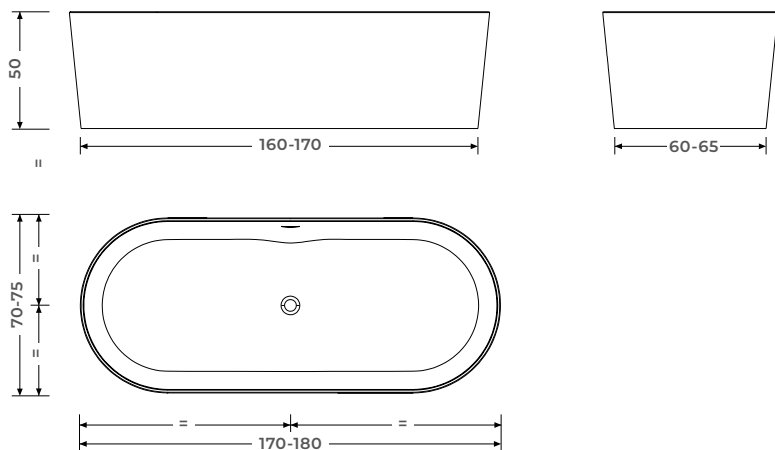

GAMMA COLORI EDONÉ OPACO
MAZZETTA n.51
(NO METAL/DUST)
(NO ASFALTO E NERO CHINA)

GAMMA RAL/NCS OPACO

INFORMAZIONI TECNICHE

Technical Information

Vasca dotata di troppopieno
Bathtub equipped with overflow

	MINI-STAR	STAR
MISURA	L 170 P 70 H 50	L 180 P 75 H 50
PESO*	92 kg	100 kg
CAPACITÀ*	320 litri	370 litri
DIMENSIONS	L 170 W 70 H 50	L 180 W 75 H 50
WEIGHT*	92 kg	100 kg
CAPACITY*	320 liters	370 liters