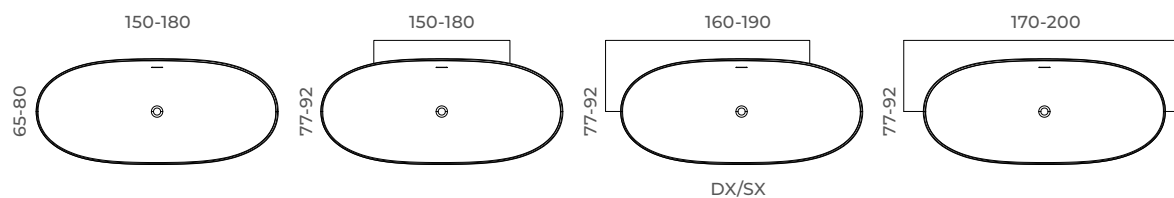

Zodiac

FORME DISPONIBILI

Available Shapes

COPRI PILETTA

Drain Cover

Disponibile solo tappo materico in finitura
Available only in matching textured finish

FINITURA SUPERFICIALE

Surface Finish

Stones

GRIT STONE

INFORMAZIONI TECNICHE

Technical Information

ZODIAC ISOLA

Tutte le vasche Zodiac sono dotate di troppopieno
All Zodiac bathtubs are equipped with an overflow.

	ZODIAC 150	ZODIAC 160	ZODIAC 170	ZODIAC 180
MISURA	L 150 P 65 H 50	L 160 P 70 H 50	L 170 P 80 H 50	L 180 P 80 H 50
PESO*	100 kg	105 kg	116 kg	133 kg
CAPACITÀ*	210 litri	256 litri	305 litri	330 litri
DIMENSIONS	L 150 W 65 H 50	L 160 W 70 H 50	L 170 W 80 H 50	L 180 W 80 H 50
WEIGHT*	100 kg	105 kg	116 kg	133 kg
CAPACITY*	210 liters	256 liters	305 liters	330 liters

*Dati indicativi riferiti alla sola vasca
Indicative data referring to the bathtub only

ZODIAC CENTRALE

ZODIAC ANGOLARE
DX/SX

ZODIAC NICCHIA

*Muretto con lunghezza massima 200cm.
Per lunghezze superiori contattare l'ufficio
commerciale.
Wall with a maximum length of 200 cm.
For longer lengths, please contact the sales office.