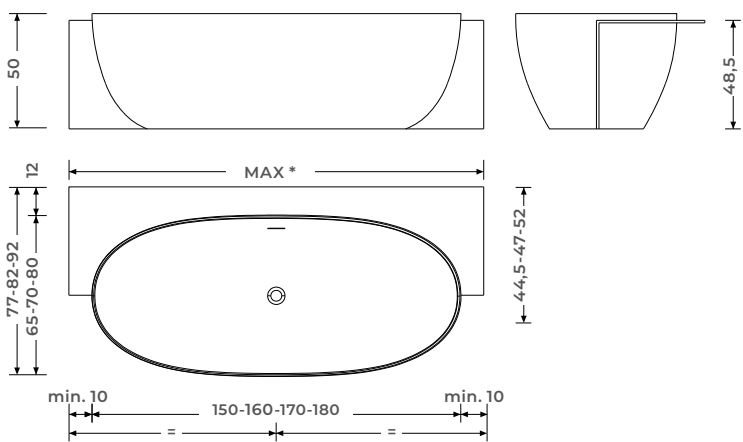

Stones

GRIT STONE

INFORMAZIONI TECNICHE

Technical Information

ZODIAC ISOLA

Tutte le vasche Zodiac sono dotate di troppopieno
All Zodiac bathtubs are equipped with an overflow.

	ZODIAC 150	ZODIAC 160	ZODIAC 170	ZODIAC 180
MISURA	L 150 P 65 H 50	L 160 P 70 H 50	L 170 P 80 H 50	L 180 P 80 H 50
PESO*	100 kg	105 kg	116 kg	133 kg
CAPACITÀ*	210 litri	256 litri	305 litri	330 litri
DIMENSIONS	L 150 W 65 H 50	L 160 W 70 H 50	L 170 W 80 H 50	L 180 W 80 H 50
WEIGHT*	100 kg	105 kg	116 kg	133 kg
CAPACITY*	210 liters	256 liters	305 liters	330 liters

*Dati indicativi riferiti alla sola vasca
Indicative data referring to the bathtub only

ZODIAC CENTRALE

ZODIAC ANGOLARE
DX/SX

ZODIAC NICCHIA

*Muretto con lunghezza massima 200cm.
Per lunghezze superiori contattare l'ufficio
commerciale.
Wall with a maximum length of 200 cm.
For longer lengths, please contact the sales office.

MURETTO ISPEZIONABILE

Inspectable wall

ZODIAC CENTRALE

Per muretto centrostanza ispezionabile +10% dal prezzo indicato
For an inspectable freestanding wall, +10% from the listed price

ZODIAC ANGOLARE DX/SX e ZODIAC NICCHIA